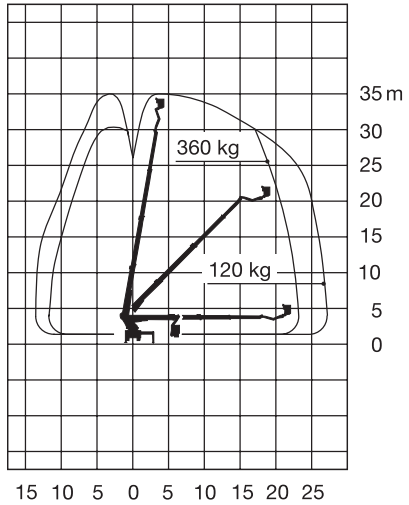

LKW-Arbeitsbühne

Arbeitshöhe
35,00 m

Maximale seitliche Reichweite: bei 360 kg	23,00 m
bei 120 kg	27,00 m
Antriebsart	Diesel
Transportabmessungen (L x B x H)	10,05 x 2,50 x 3,64 m
Abstützbreite: Kontur	2,25 m
einseitig	3,87 m
beidseitig	5,50 m
Zulässiges Gesamtgewicht	15.500 kg
Führerscheinklasse	2/C
Schwenkbereich	500°
Maximale Tragfähigkeit im Korb	360 kg
Korbabmessungen (L x B)	0,80 x 1,80 m

Ausstattung

Drehbarer Arbeitskorb 2 x 50°
Korbarm 180°
Anschluss im Korb: 230 V

Sonderausstattung auf Anfrage:
Baumtrenngitter

Für Druckfehler wird keine Haftung übernommen. Technische Änderungen bleiben vorbehalten. Alle Angaben über Maße, Gewichte und die Arbeitsdiagramme sind ca.-Angaben. Durch z.B. Produktneuerungen oder produktionsbedingte Toleranzen kann es auch bei gleichen Gerätetypen in unterschiedlichen Niederlassungen zu Abweichungen gegenüber unseren Datenangaben kommen. Für nähere Informationen fragen Sie bitte Ihren mateco-Kundenberater. Nachdruck, Vervielfältigung oder Digitalisierung nur mit schriftlicher Genehmigung der mateco GmbH, Stuttgart.