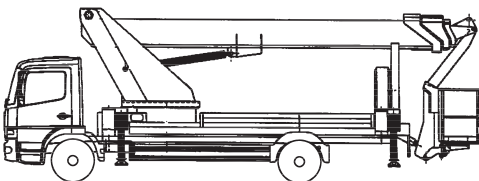

LKW-Arbeitsbühne

Arbeitshöhe
35,00 m

Maximale seitliche Reichweite: bei 360 kg	23,00 m
bei 120 kg	27,00 m
Antriebsart	Diesel
Transportabmessungen (L x B x H)	10,05 x 2,50 x 3,64 m
Abstützbreite: Kontur	2,25 m
einseitig	3,87 m
beidseitig	5,50 m
Zulässiges Gesamtgewicht	15.500 kg
Führerscheinklasse	2/C
Schwenkbereich	500°
Maximale Tragfähigkeit im Korb	360 kg
Korbabmessungen (L x B)	0,80 x 1,80 m

Ausstattung

Drehbarer Arbeitskorb 2 x 50°
Korbarm 180°
Anschluss im Korb: 230 V

Sonderausstattung auf Anfrage:
Baumtrenngitter

Für Druckfehler wird keine Haftung übernommen. Technische Änderungen bleiben vorbehalten. Alle Angaben über Maße, Gewichte und die Arbeitsdiagramme sind ca.-Angaben. Durch z.B. Produktneuerungen oder produktionsbedingte Toleranzen kann es auch bei gleichen Gerätetypen in unterschiedlichen Niederlassungen zu Abweichungen gegenüber unseren Datenangaben kommen. Für nähere Informationen fragen Sie bitte Ihren mateco-Kundenberater. Nachdruck, Vervielfältigung oder Digitalisierung nur mit schriftlicher Genehmigung der mateco GmbH, Stuttgart.