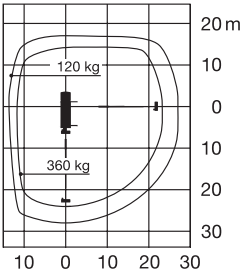

LKW-Arbeitsbühne

Arbeitshöhe
35,00 m

Maximale seitliche Reichweite: bei 360 kg	23,00 m
bei 120 kg	27,00 m
Antriebsart	Diesel
Transportabmessungen (L x B x H)	10,05 x 2,50 x 3,64 m
Abstützbreite: Kontur	2,25 m
einseitig	3,87 m
beidseitig	5,50 m
Zulässiges Gesamtgewicht	15.500 kg
Führerscheinklasse	2/C
Schwenkbereich	500°
Maximale Tragfähigkeit im Korb	360 kg
Korbabmessungen (L x B)	0,80 x 1,80 m

Ausstattung

Drehbarer Arbeitskorb 2 x 50°
Korbarm 180°
Anschluss im Korb: 230 V

Sonderausstattung auf Anfrage:
Baumtrenngitter

Für Druckfehler wird keine Haftung übernommen. Technische Änderungen bleiben vorbehalten. Alle Angaben über Maße, Gewichte und die Arbeitsdiagramme sind ca.-Angaben. Durch z.B. Produktneuerungen oder produktionsbedingte Toleranzen kann es auch bei gleichen Gerätetypen in unterschiedlichen Niederlassungen zu Abweichungen gegenüber unseren Datenangaben kommen. Für nähere Informationen fragen Sie bitte Ihren mateco-Kundenberater. Nachdruck, Vervielfältigung oder Digitalisierung nur mit schriftlicher Genehmigung der mateco GmbH, Stuttgart.