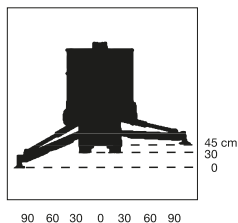

Spezial-Bühne

Arbeitshöhe
17,90 m

Maximale seitliche Reichweite: bei 200 kg	7,60 m
Antriebsart	Diesel/230 V-Netz/Kette
Transportabmessungen (L x B x H)	4,50* x 0,78 x 2,00 m
Abstützbreite: Kontur	–
einseitig	–
beidseitig	2,92 m
Eigengewicht	2.390 kg
Schwenkbereich	355°
Maximale Tragfähigkeit im Korb	200 kg
Korbabmessungen (L x B)	0,70 x 1,20 m

* Länge mit Korb: 5,23 m

Ausstattung

- Korbarm 180°
- Anschluss im Korb: 230 V
- Hydraulische Abstützung
- Markierungsarme Ketten

Für Druckfehler wird keine Haftung übernommen. Technische Änderungen bleiben vorbehalten. Alle Angaben über Maße, Gewichte und die Arbeitsdiagramme sind ca.-Angaben. Durch z. B. Produktneuerungen oder produktionsbedingte Toleranzen kann es auch bei gleichen Gerätetypen in unterschiedlichen Niederlassungen zu Abweichungen gegenüber unseren Datenangaben kommen. Die Transportmaße können von den Maßen im betriebsbereiten Zustand abweichen. Nähere Informationen erhalten Sie bei Ihrem mateco-Kundenberater. Nachdruck, Vervielfältigung oder Digitalisierung nur mit schriftlicher Genehmigung der mateco GmbH, Stuttgart.