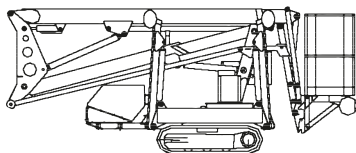

Spezial-Bühne

Arbeitshöhe
17,90 m

Maximale seitliche Reichweite: bei 200 kg	7,60 m
Antriebsart	Diesel/230 V-Netz/Kette
Transportabmessungen (L x B x H)	4,50* x 0,78 x 2,00 m
Abstützbreite: Kontur	–
einseitig	–
beidseitig	2,92 m
Eigengewicht	2.390 kg
Schwenkbereich	355°
Maximale Tragfähigkeit im Korb	200 kg
Korbabmessungen (L x B)	0,70 x 1,20 m

* Länge mit Korb: 5,23 m

Ausstattung

- Korbarm 180°
- Anschluss im Korb: 230 V
- Hydraulische Abstützung
- Markierungsarme Ketten

Für Druckfehler wird keine Haftung übernommen. Technische Änderungen bleiben vorbehalten. Alle Angaben über Maße, Gewichte und die Arbeitsdiagramme sind ca.-Angaben. Durch z. B. Produktneuerungen oder produktionsbedingte Toleranzen kann es auch bei gleichen Gerätetypen in unterschiedlichen Niederlassungen zu Abweichungen gegenüber unseren Datenangaben kommen. Die Transportmaße können von den Maßen im betriebsbereiten Zustand abweichen. Nähere Informationen erhalten Sie bei Ihrem mateco-Kundenberater. Nachdruck, Vervielfältigung oder Digitalisierung nur mit schriftlicher Genehmigung der mateco GmbH, Stuttgart.