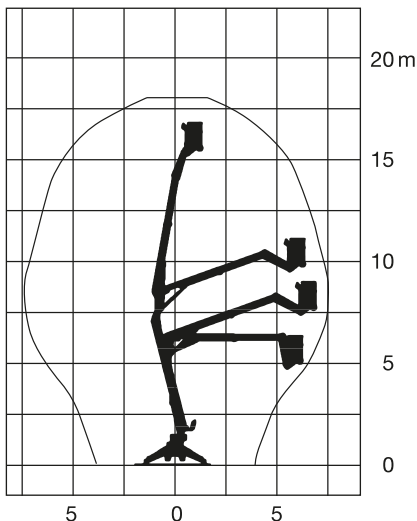

Spezial-Bühne

Arbeitshöhe
17,90 m

Maximale seitliche Reichweite: bei 200 kg	7,60 m
Antriebsart	Diesel/230 V-Netz/Kette
Transportabmessungen (L x B x H)	4,50* x 0,78 x 2,00 m
Abstützbreite: Kontur	–
einseitig	–
beidseitig	2,92 m
Eigengewicht	2.390 kg
Schwenkbereich	355°
Maximale Tragfähigkeit im Korb	200 kg
Korbabmessungen (L x B)	0,70 x 1,20 m

* Länge mit Korb: 5,23 m

Ausstattung

- Korbarm 180°
- Anschluss im Korb: 230 V
- Hydraulische Abstützung
- Markierungsarme Ketten

Für Druckfehler wird keine Haftung übernommen. Technische Änderungen bleiben vorbehalten. Alle Angaben über Maße, Gewichte und die Arbeitsdiagramme sind ca.-Angaben. Durch z. B. Produktneuerungen oder produktionsbedingte Toleranzen kann es auch bei gleichen Gerätetypen in unterschiedlichen Niederlassungen zu Abweichungen gegenüber unseren Datenangaben kommen. Die Transportmaße können von den Maßen im betriebsbereiten Zustand abweichen. Nähere Informationen erhalten Sie bei Ihrem mateco-Kundenberater. Nachdruck, Vervielfältigung oder Digitalisierung nur mit schriftlicher Genehmigung der mateco GmbH, Stuttgart.