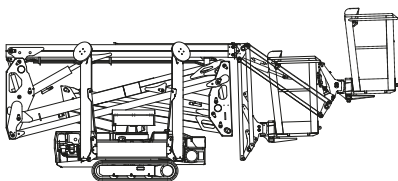

Spezial-Bühne

ARBEITSHÖHE
17,00 m

Maximale seitliche Reichweite: bei 230 kg	7,50 m
Antriebsart	Diesel/230 V-Netz/Kette
Transportabmessungen (L x B x H)	4,53 x 0,80 x 2,00 m
Abstützbreite: Kontur	–
einseitig	–
beidseitig	2,89 m
Eigengewicht	2.190 kg
Schwenkbereich	360°
Maximale Tragfähigkeit im Korb	230 kg
Korbabmessungen (L x B)	0,69 x 1,34 m

Ausstattung

Korbarm 105°
Hydraulische Abstützung
Markierungsarme Ketten
Maximale Steigfähigkeit: 28,7 %

Sonderausstattung auf Anfrage:

Anschluss im Korb: 230 V
Dieselmotor

Für Druckfehler wird keine Haftung übernommen. Technische Änderungen bleiben vorbehalten. Alle Angaben über Maße, Gewichte und die Arbeitsdiagramme sind ca.-Angaben. Durch z.B. Produktneuerungen oder produktionsbedingte Toleranzen kann es auch bei gleichen Gerätetypen in unterschiedlichen Niederlassungen zu Abweichungen gegenüber unseren Datenangaben kommen. Die Transportmaße können von den Maßen im betriebsbereiten Zustand abweichen. Nähere Informationen erhalten Sie bei Ihrem mateco-Kundenberater. Nachdruck, Vervielfältigung oder Digitalisierung nur mit schriftlicher Genehmigung der mateco GmbH, Leonberg.