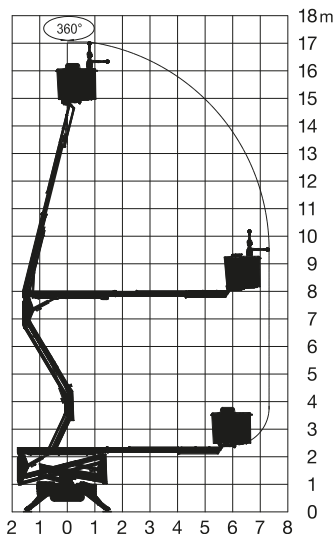

Spezial-Bühne

ARBEITSHÖHE
17,00 m

Maximale seitliche Reichweite: bei 230 kg	7,50 m
Antriebsart	Diesel/230 V-Netz/Kette
Transportabmessungen (L x B x H)	4,53 x 0,80 x 2,00 m
Abstützbreite: Kontur	–
einseitig	–
beidseitig	2,89 m
Eigengewicht	2.190 kg
Schwenkbereich	360°
Maximale Tragfähigkeit im Korb	230 kg
Korbabmessungen (L x B)	0,69 x 1,34 m

Ausstattung

Korbarm 105°
Hydraulische Abstützung
Markierungsarme Ketten
Maximale Steigfähigkeit: 28,7 %

Sonderausstattung auf Anfrage:

Anschluss im Korb: 230 V
Dieselmotor

Für Druckfehler wird keine Haftung übernommen. Technische Änderungen bleiben vorbehalten. Alle Angaben über Maße, Gewichte und die Arbeitsdiagramme sind ca.-Angaben. Durch z.B. Produktneuerungen oder produktionsbedingte Toleranzen kann es auch bei gleichen Gerätetypen in unterschiedlichen Niederlassungen zu Abweichungen gegenüber unseren Datenangaben kommen. Die Transportmaße können von den Maßen im betriebsbereiten Zustand abweichen. Nähere Informationen erhalten Sie bei Ihrem mateco-Kundenberater. Nachdruck, Vervielfältigung oder Digitalisierung nur mit schriftlicher Genehmigung der mateco GmbH, Leonberg.