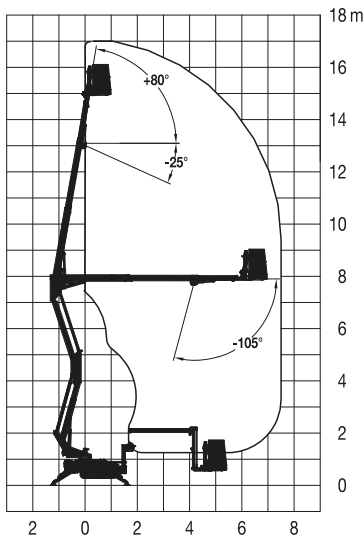

Spezial-Bühne

Arbeitshöhe
17,00 m

Maximale seitliche Reichweite: bei 200 kg	7,50 m
Antriebsart	Diesel/230 V-Netz/Kette
Transportabmessungen (L x B x H)	4,50 x 0,80 x 2,00 m
Abstützbreite: Kontur	–
einseitig	–
beidseitig	3,18 m
Eigengewicht	2.050 kg
Schwenkbereich	330°
Maximale Tragfähigkeit im Korb	200 kg
Korbabmessungen (L x B)	0,70 x 1,30 m

Ausstattung

Korbarm 105°
Hydraulische Abstützung
Markierungsarme Ketten

Sonderausstattung auf Anfrage:
Anschluss im Korb: 230 V

Für Druckfehler wird keine Haftung übernommen. Technische Änderungen bleiben vorbehalten. Alle Angaben über Maße, Gewichte und die Arbeitsdiagramme sind ca.-Angaben. Durch z. B. Produktneuerungen oder produktionsbedingte Toleranzen kann es auch bei gleichen Gerätetypen in unterschiedlichen Niederlassungen zu Abweichungen gegenüber unseren Datenangaben kommen. Die Transportmaße können von den Maßen im betriebsbereiten Zustand abweichen. Nähere Informationen erhalten Sie bei Ihrem mateco-Kundenberater. Nachdruck, Vervielfältigung oder Digitalisierung nur mit schriftlicher Genehmigung der mateco GmbH, Stuttgart.