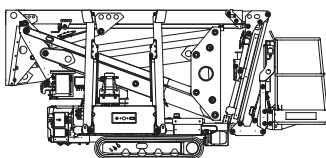

Spezial-Bühne

Arbeitshöhe
17,00 m

Maximale seitliche Reichweite: bei 200 kg	7,50 m
Antriebsart	Diesel/230 V-Netz/Kette
Transportabmessungen (L x B x H)	4,50 x 0,80 x 2,00 m
Abstützbreite: Kontur	–
einseitig	–
beidseitig	3,18 m
Eigengewicht	2.050 kg
Schwenkbereich	330°
Maximale Tragfähigkeit im Korb	200 kg
Korbabmessungen (L x B)	0,70 x 1,30 m

Ausstattung

Korbarm 105°
Hydraulische Abstützung
Markierungsarme Ketten

Sonderausstattung auf Anfrage:
Anschluss im Korb: 230 V

Für Druckfehler wird keine Haftung übernommen. Technische Änderungen bleiben vorbehalten. Alle Angaben über Maße, Gewichte und die Arbeitsdiagramme sind ca.-Angaben. Durch z. B. Produktneuerungen oder produktionsbedingte Toleranzen kann es auch bei gleichen Gerätetypen in unterschiedlichen Niederlassungen zu Abweichungen gegenüber unseren Datenangaben kommen. Die Transportmaße können von den Maßen im betriebsbereiten Zustand abweichen. Nähere Informationen erhalten Sie bei Ihrem mateco-Kundenberater. Nachdruck, Vervielfältigung oder Digitalisierung nur mit schriftlicher Genehmigung der mateco GmbH, Stuttgart.