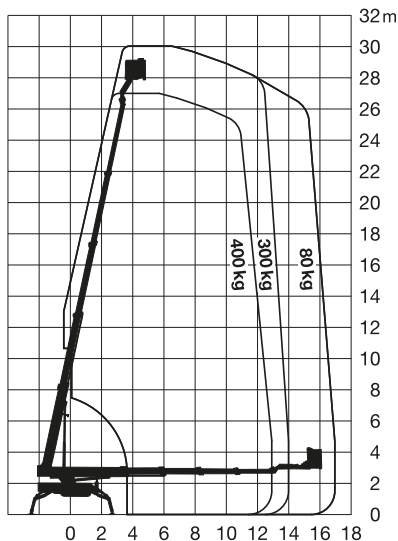

Spezial-Bühne

Arbeitshöhe
30,00 m

Maximale seitliche Reichweite: bei 400 kg	12,70 m
bei 80 kg	17,00 m
Antriebsart	Diesel/230 V-Netz/Kette
Transportabmessungen (L x B x H)	7,50 x 1,58 x 1,98 m
Abstützbreite: Kontur	2,99 m
einseitig	4,30 m
beidseitig	5,60 m
Eigengewicht	4.500 kg
Schwenkbereich	450°
Maximale Tragfähigkeit im Korb	400 kg
Korbabmessungen (L x B)	0,80 x 1,10 m

Ausstattung

- Drehbarer Arbeitskorb 2 x 90°
- Korbarm
- Anschluss im Korb: 230 V
- Hydraulische Abstützung
- Markierungsarme Ketten
- Maximale Steigfähigkeit: 30 %

Für Druckfehler wird keine Haftung übernommen. Technische Änderungen bleiben vorbehalten. Alle Angaben über Maße, Gewichte und die Arbeitsdiagramme sind ca.-Angaben. Durch z. B. Produktneuerungen oder produktionsbedingte Toleranzen kann es auch bei gleichen Gerätetypen in unterschiedlichen Niederlassungen zu Abweichungen gegenüber unseren Datenangaben kommen. Die Transportmaße können von den Maßen im betriebsbereiten Zustand abweichen. Nähere Informationen erhalten Sie bei Ihrem mateco-Kundenberater. Nachdruck, Vervielfältigung oder Digitalisierung nur mit schriftlicher Genehmigung der mateco GmbH, Stuttgart.