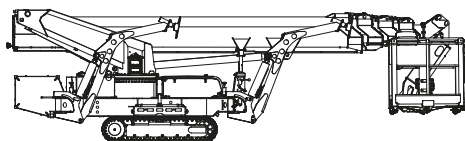

Spezial-Bühne

Arbeitshöhe
30,00 m

Maximale seitliche Reichweite: bei 400 kg	12,70 m
bei 80 kg	17,00 m
Antriebsart	Diesel/230 V-Netz/Kette
Transportabmessungen (L x B x H)	7,50 x 1,58 x 1,98 m
Abstützbreite: Kontur	2,99 m
einseitig	4,30 m
beidseitig	5,60 m
Eigengewicht	4.500 kg
Schwenkbereich	450°
Maximale Tragfähigkeit im Korb	400 kg
Korbabmessungen (L x B)	0,80 x 1,10 m

Ausstattung

- Drehbarer Arbeitskorb 2 x 90°
- Korbarm
- Anschluss im Korb: 230 V
- Hydraulische Abstützung
- Markierungsarme Ketten
- Maximale Steigfähigkeit: 30 %

Für Druckfehler wird keine Haftung übernommen. Technische Änderungen bleiben vorbehalten. Alle Angaben über Maße, Gewichte und die Arbeitsdiagramme sind ca.-Angaben. Durch z. B. Produktneuerungen oder produktionsbedingte Toleranzen kann es auch bei gleichen Gerätetypen in unterschiedlichen Niederlassungen zu Abweichungen gegenüber unseren Datenangaben kommen. Die Transportmaße können von den Maßen im betriebsbereiten Zustand abweichen. Nähere Informationen erhalten Sie bei Ihrem mateco-Kundenberater. Nachdruck, Vervielfältigung oder Digitalisierung nur mit schriftlicher Genehmigung der mateco GmbH, Stuttgart.