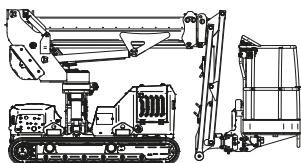

Spezial-Bühne

ARBEITSHÖHE

12,20 m

Maximale seitliche Reichweite:	bei 230 kg	5,40 m
	bei 80 kg	7,00 m

Antriebsart	Diesel/230 V-Netz/Kette
-------------	-------------------------

Transportabmessungen (L x B x H)	3,75 x 1,15 x 1,99 m
----------------------------------	----------------------

Abstützbreite: Kontur	ohne Abstützung
einseitig	ohne Abstützung
beidseitig	ohne Abstützung

Eigengewicht	2.850 kg
--------------	----------

Schwenkbereich	2 x 110°
----------------	----------

Maximale Tragfähigkeit im Korb	230 kg
--------------------------------	--------

Korbabmessungen (L x B)	0,74 x 1,41 m
-------------------------	---------------

Ausstattung

- Korbarm
- Anschluss im Korb: 230
- VMarkierungsarme Ketten
- Nivellierung bis 15°

Für Druckfehler wird keine Haftung übernommen. Technische Änderungen bleiben vorbehalten. Alle Angaben über Maße, Gewichte und die Arbeitsdiagramme sind ca.-Angaben. Durch z.B. Produktneuerungen oder produktionsbedingte Toleranzen kann es auch bei gleichen Gerätetypen in unterschiedlichen Niederlassungen zu Abweichungen gegenüber unseren Datenangaben kommen. Die Transportmaße können von den Maßen im betriebsbereiten Zustand abweichen. Nähere Informationen erhalten Sie bei Ihrem mateco-Kundenberater. Nachdruck, Vervielfältigung oder Digitalisierung nur mit schriftlicher Genehmigung der mateco GmbH, Leonberg.