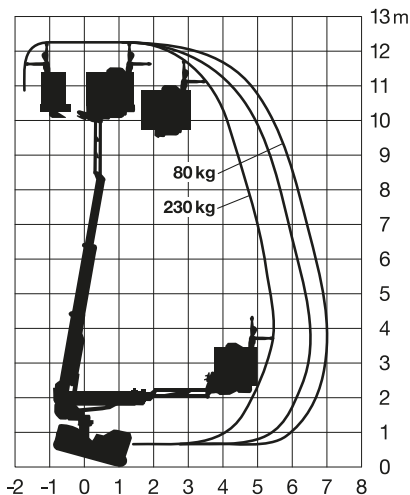

Spezial-Bühne

ARBEITSHÖHE

12,20 m

Maximale seitliche Reichweite:	bei 230 kg	5,40 m
	bei 80 kg	7,00 m

Antriebsart	Diesel/230 V-Netz/Kette
-------------	-------------------------

Transportabmessungen (L x B x H)	3,75 x 1,15 x 1,99 m
----------------------------------	----------------------

Abstützbreite: Kontur	ohne Abstützung
einseitig	ohne Abstützung
beidseitig	ohne Abstützung

Eigengewicht	2.850 kg
--------------	----------

Schwenkbereich	2 x 110°
----------------	----------

Maximale Tragfähigkeit im Korb	230 kg
--------------------------------	--------

Korbabmessungen (L x B)	0,74 x 1,41 m
-------------------------	---------------

Ausstattung

- Korbarm
- Anschluss im Korb: 230
- VMarkierungsarme Ketten
- Nivellierung bis 15°

Für Druckfehler wird keine Haftung übernommen. Technische Änderungen bleiben vorbehalten. Alle Angaben über Maße, Gewichte und die Arbeitsdiagramme sind ca.-Angaben. Durch z.B. Produktneuerungen oder produktionsbedingte Toleranzen kann es auch bei gleichen Gerätetypen in unterschiedlichen Niederlassungen zu Abweichungen gegenüber unseren Datenangaben kommen. Die Transportmaße können von den Maßen im betriebsbereiten Zustand abweichen. Nähere Informationen erhalten Sie bei Ihrem mateco-Kundenberater. Nachdruck, Vervielfältigung oder Digitalisierung nur mit schriftlicher Genehmigung der mateco GmbH, Leonberg.