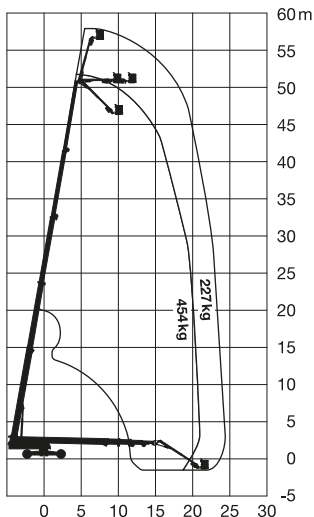

Teleskop-Arbeitsbühne

ARBEITSHÖHE

58,60 m

Maximale seitliche Reichweite	bei 227 kg: 24,38 m bei 454 kg: 21,01 m
Antriebsart	Diesel Allrad
Transportabmessungen (L x B x H)	14,57 x 2,49 x 3,05 m
Eigengewicht	27.352 kg
Bereifungsart	ausgeschäumt
Lenkung	4-Rad
Steigfähigkeit	40 %
Schwenkbereich	endlos
Maximale Tragfähigkeit im Korb	227/454 kg
Korbabmessungen (L x B)	0,91 x 2,44 m

Ausstattung

Drehbarer Arbeitskorb 2 x 86°
2-dimensional schwenkbarer Korbarm (2 x 30° seitlich)
 Pendelachse
 Achsverbreiterung: 5,04 m

Sonderausstattung auf Anfrage:
 Anschluss im Korb: 230 V
 Rußpartikelfilter