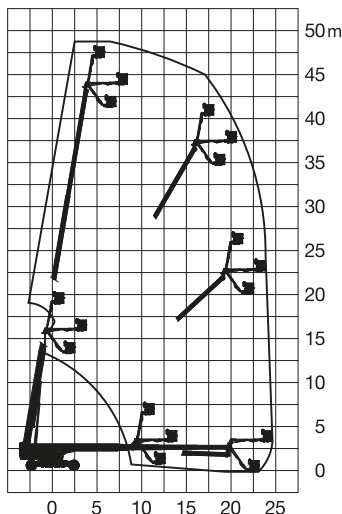

## Teleskop-Arbeitsbühne

ARBEITSHÖHE

48,30 m

Maximale seitliche Reichweite	24,38 m
Antriebsart	Diesel Allrad
Transportabmessungen (L x B x H)	13,00 x 2,49 x 3,05 m
Eigengewicht	22.657 kg
Bereifungsart	ausgeschäumt
Lenkung	4-Rad
Steigfähigkeit	35 %
Schwenkbereich	endlos
Maximale Tragfähigkeit im Korb	340 kg
Korbabmessungen (L x B)	0,91 x 2,44 m

## Ausstattung

Drehbarer Arbeitskorb 2 x 80°  
**2-dimensional schwenkbarer Korbarm (2 x 30° seitlich)**  
 Pendelachse  
 Achsverbreiterung: 5,03 m

**Sonderausstattung auf Anfrage:**

Anschluss im Korb: 230 V  
 Rußpartikelfilter