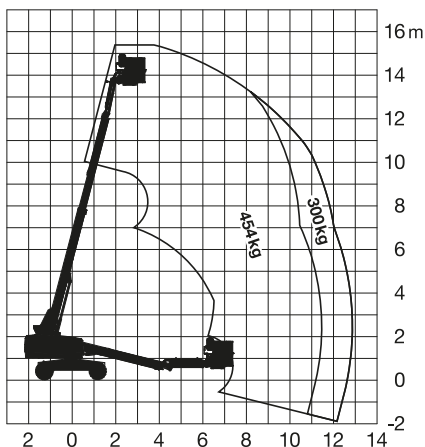

Teleskop-Arbeitsbühne

ARBEITSHÖHE

15,56 m

Maximale seitliche Reichweite	11,02 m
Antriebsart	Diesel Allrad
Transportabmessungen (L x B x H)	7,37 x 2,49 x 2,51 m
Eigengewicht	7.394 kg
Bereifungsart	ausgeschäumt
Lenkung	2-Rad
Steigfähigkeit	45 %
Schwenkbereich	360°
Maximale Tragfähigkeit im Korb	300/ 454 kg
Korbabmessungen (L x B)	0,91 x 1,83 m

Ausstattung

Drehbarer Arbeitskorb 2 x 80°
Korbarm
Pendelachse

Sonderausstattung auf Anfrage:
Anschluss im Korb: 230 V

Für Druckfehler wird keine Haftung übernommen. Technische Änderungen bleiben vorbehalten. Alle Angaben über Maße, Gewichte und die Arbeitsdiagramme sind ca.-Angaben. Durch z.B. Produktneuerungen oder produktionsbedingte Toleranzen kann es auch bei gleichen Gerätetypen in unterschiedlichen Niederlassungen zu Abweichungen gegenüber unseren Datenangaben kommen. Die Transportmaße können von den Maßen im betriebsbereiten Zustand abweichen. Nähere Informationen erhalten Sie bei Ihrem mateco-Kundenberater. Nachdruck, Vervielfältigung oder Digitalisierung nur mit schriftlicher Genehmigung der mateco GmbH, Leonberg.