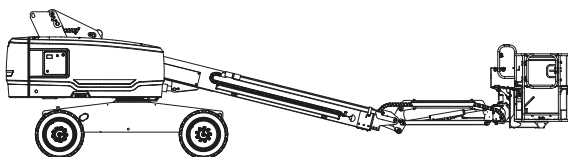

Teleskop-Arbeitsbühne

ARBEITSHÖHE

15,56 m

Maximale seitliche Reichweite	11,02 m
Antriebsart	Diesel Allrad
Transportabmessungen (L x B x H)	7,37 x 2,49 x 2,51 m
Eigengewicht	7.394 kg
Bereifungsart	ausgeschäumt
Lenkung	2-Rad
Steigfähigkeit	45 %
Schwenkbereich	360°
Maximale Tragfähigkeit im Korb	300/ 454 kg
Korbabmessungen (L x B)	0,91 x 1,83 m

Ausstattung

Drehbarer Arbeitskorb 2 x 80°
Korbarm
Pendelachse

Sonderausstattung auf Anfrage:
Anschluss im Korb: 230 V

Für Druckfehler wird keine Haftung übernommen. Technische Änderungen bleiben vorbehalten. Alle Angaben über Maße, Gewichte und die Arbeitsdiagramme sind ca.-Angaben. Durch z.B. Produktneuerungen oder produktionsbedingte Toleranzen kann es auch bei gleichen Gerätetypen in unterschiedlichen Niederlassungen zu Abweichungen gegenüber unseren Datenangaben kommen. Die Transportmaße können von den Maßen im betriebsbereiten Zustand abweichen. Nähere Informationen erhalten Sie bei Ihrem mateco-Kundenberater. Nachdruck, Vervielfältigung oder Digitalisierung nur mit schriftlicher Genehmigung der mateco GmbH, Leonberg.