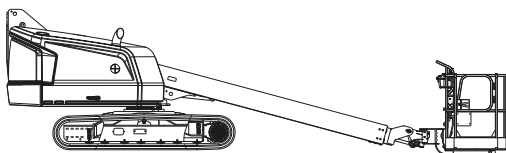

## Teleskop-Arbeitsbühne

Maximale seitliche Reichweite	10,65 m
Antriebsart	Diesel Kette
Transportabmessungen (L x B x H)	7,57 x 2,24 x 2,16 m
Eigengewicht	6.610 kg
Bereifungsart	Kette
Lenkung	-
Steigfähigkeit	51 %
Schwenkbereich	endlos
Maximale Tragfähigkeit im Korb	270/450 kg
Korbabmessungen (L x B)	0,91 x 1,83 m

## Ausstattung

Drehbarer Arbeitskorb 2 x 90°  
Kettenfahrwerk

**Sonderausstattung auf Anfrage:**  
Anschluss im Korb: 230 V

Für Druckfehler wird keine Haftung übernommen. Technische Änderungen bleiben vorbehalten. Alle Angaben über Maße, Gewichte und die Arbeitsdiagramme sind ca.-Angaben. Durch z.B. Produktneuerungen oder produktionsbedingte Toleranzen kann es auch bei gleichen Gerätetypen in unterschiedlichen Niederlassungen zu Abweichungen gegenüber unseren Datenangaben kommen. Die Transportmaße können von den Maßen im betriebsbereiten Zustand abweichen. Nähere Informationen erhalten Sie bei Ihrem mateco-Kundenberater. Nachdruck, Vervielfältigung oder Digitalisierung nur mit schriftlicher Genehmigung der mateco GmbH, Leonberg.