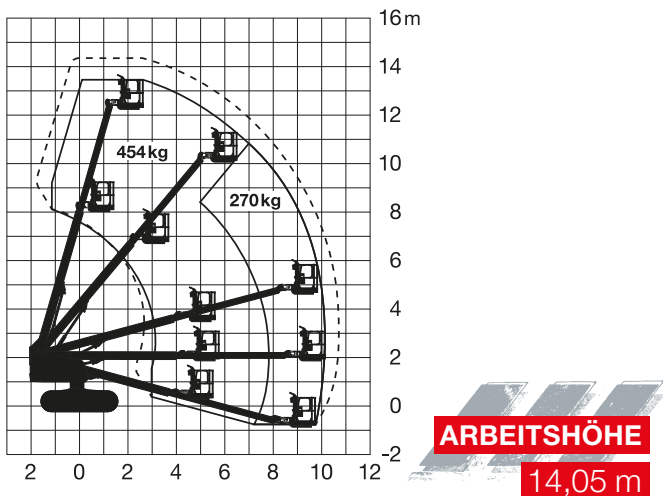

## Teleskop-Arbeitsbühne

Maximale seitliche Reichweite	10,65 m
Antriebsart	Diesel Kette
Transportabmessungen (L x B x H)	7,57 x 2,24 x 2,16 m
Eigengewicht	6.610 kg
Bereifungsart	Kette
Lenkung	-
Steigfähigkeit	51 %
Schwenkbereich	endlos
Maximale Tragfähigkeit im Korb	270/450 kg
Korbabmessungen (L x B)	0,91 x 1,83 m

## Ausstattung

Drehbarer Arbeitskorb 2 x 90°  
Kettenfahrwerk

**Sonderausstattung auf Anfrage:**  
Anschluss im Korb: 230 V

Für Druckfehler wird keine Haftung übernommen. Technische Änderungen bleiben vorbehalten. Alle Angaben über Maße, Gewichte und die Arbeitsdiagramme sind ca.-Angaben. Durch z.B. Produktneuerungen oder produktionsbedingte Toleranzen kann es auch bei gleichen Gerätetypen in unterschiedlichen Niederlassungen zu Abweichungen gegenüber unseren Datenangaben kommen. Die Transportmaße können von den Maßen im betriebsbereiten Zustand abweichen. Nähere Informationen erhalten Sie bei Ihrem mateco-Kundenberater. Nachdruck, Vervielfältigung oder Digitalisierung nur mit schriftlicher Genehmigung der mateco GmbH, Leonberg.