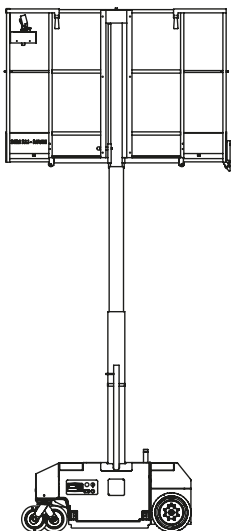

Low Level Access-Arbeitsbühne

ARBEITSHÖHE

4,90 m

Antriebsart	Elektro
Transportabmessungen (L x B x H)	1,20 x 0,74 x 1,73 m
Eigengewicht	560 kg
Bereifungsart	Vollgummi, markierungsarm
Lenkung	2-Rad
Steigfähigkeit	35 %
Maximale Tragfähigkeit auf Plattform	180 kg
Plattformabmessungen (L x B)	1,12 x 0,68 m

Ausstattung

Plattform vergrößerbar (L: 1,71 m)

Für Druckfehler wird keine Haftung übernommen. Technische Änderungen bleiben vorbehalten. Alle Angaben über Maße, Gewichte und die Arbeitsdiagramme sind ca.-Angaben. Durch z.B. Produktneuerungen oder produktionsbedingte Toleranzen kann es auch bei gleichen Gerätetypen in unterschiedlichen Niederlassungen zu Abweichungen gegenüber unseren Datenangaben kommen. Die Transportmaße können von den Maßen im betriebsbereiten Zustand abweichen. Nähere Informationen erhalten Sie bei Ihrem mateco-Kundenberater. Nachdruck, Vervielfältigung oder Digitalisierung nur mit schriftlicher Genehmigung der mateco GmbH, Leonberg.