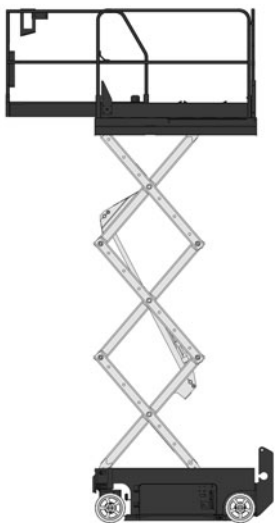

Scheren-Arbeitsbühne

Arbeitshöhe
5,90 m

Antriebsart	Elektro
Transportabmessungen (L x B x H)	1,41 x 0,78 x 1,68 m
Eigengewicht	885 kg
Bereifungsart	Vollgummi, markierungsarm
Lenkung	2-Rad
Steigfähigkeit	25 %
Max. Tragfähigkeit auf Plattform	227 kg
Plattformabmessungen (L x B)	1,26 x 0,67 m

Ausstattung

Plattform vergrößerbar (L: 1,72 m)

Besonderheiten:
Nur für Innenräume

Für Druckfehler wird keine Haftung übernommen. Technische Änderungen bleiben vorbehalten. Alle Angaben über Maße, Gewichte und die Arbeitsdiagramme sind ca.-Angaben. Durch z. B. Produktneuerungen oder produktionsbedingte Toleranzen kann es auch bei gleichen Gerätetypen in unterschiedlichen Niederlassungen zu Abweichungen gegenüber unseren Datenangaben kommen. Die Transportmaße können von den Maßen im betriebsbereiten Zustand abweichen. Nähere Informationen erhalten Sie bei Ihrem mateco-Kundenberater. Nachdruck, Vervielfältigung oder Digitalisierung nur mit schriftlicher Genehmigung der mateco GmbH, Stuttgart.