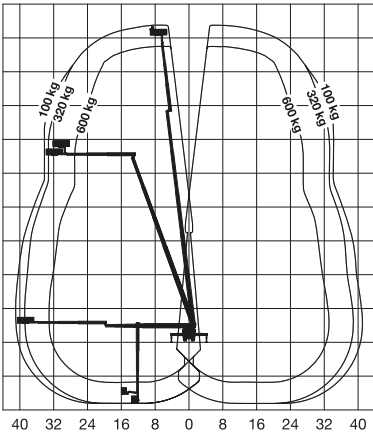

LKW-Arbeitsbühne

ARBEITSHÖHE

75,00 m

Maximale seitliche Reichweite: bei 600 kg	33,00 m
bei 100 kg	41,00 m
Antriebsart	Diesel
Transportabmessungen (L x B x H)	13,99 x 2,54 x 3,93 m
Abstützbreite: Kontur	2,52 m
einseitig	5,77 m
beidseitig	9,01 m
Zulässiges Gesamtgewicht	32.000 kg
Führerscheinklasse	**
Schwenkbereich	2 x 250°
Maximale Tragfähigkeit im Korb	400* / 600 kg
Korbabmessungen (L x B)	0,97 x 2,42 m

Ausstattung

Drehbarer Arbeitskorb **2 x 220°**
 Korb vergrößerbar (B: 3,88 m)
 Korbbarm teleskopierbar
 Anschluss im Korb: 230 V
 Zusätzlicher, beweglicher Rüssel
Vollvariable Abstützung

Sonderausstattung auf Anfrage:

Baumtrenngitter
 Stromgenerator
 Antennennivelliereinheit

Materialtransport am Korb*

* Verringerte Tragfähigkeit auf max. 400 kg

Für Druckfehler wird keine Haftung übernommen. Technische Änderungen bleiben vorbehalten. Alle Angaben über Maße, Gewichte und die Arbeitsdiagramme sind ca.-Angaben. Durch z.B. Produktneuerungen oder produktionsbedingte Toleranzen kann es auch bei gleichen Gerätetypen in unterschiedlichen Niederlassungen zu Abweichungen gegenüber unseren Datenangaben kommen. Die Transportmaße können von den Maßen im betriebsbereiten Zustand abweichen. Nähere Informationen erhalten Sie bei Ihrem mateco-Kundenberater. Nachdruck, Vervielfältigung oder Digitalisierung nur mit schriftlicher Genehmigung der mateco GmbH, Leonberg.