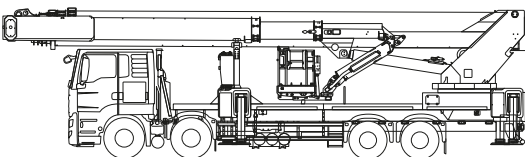

LKW-Arbeitsbühne

ARBEITSHÖHE

75,00 m

Maximale seitliche Reichweite: bei 600 kg	33,00 m
bei 100 kg	41,00 m
Antriebsart	Diesel
Transportabmessungen (L x B x H)	13,99 x 2,54 x 3,93 m
Abstützbreite: Kontur	2,52 m
einseitig	5,77 m
beidseitig	9,01 m
Zulässiges Gesamtgewicht	32.000 kg
Führerscheinklasse	**
Schwenkbereich	2 x 250°
Maximale Tragfähigkeit im Korb	400* / 600 kg
Korbabmessungen (L x B)	0,97 x 2,42 m

Ausstattung

Drehbarer Arbeitskorb **2 x 220°**
 Korb vergrößerbar (B: 3,88 m)
 Korbbarm teleskopierbar
 Anschluss im Korb: 230 V
 Zusätzlicher, beweglicher Rüssel
Vollvariable Abstützung

Sonderausstattung auf Anfrage:

Baumtrenngitter
 Stromgenerator
 Antennennivelliereinheit

Materialtransport am Korb*

* Verringerte Tragfähigkeit auf max. 400 kg

Für Druckfehler wird keine Haftung übernommen. Technische Änderungen bleiben vorbehalten. Alle Angaben über Maße, Gewichte und die Arbeitsdiagramme sind ca.-Angaben. Durch z.B. Produktneuerungen oder produktionsbedingte Toleranzen kann es auch bei gleichen Gerätetypen in unterschiedlichen Niederlassungen zu Abweichungen gegenüber unseren Datenangaben kommen. Die Transportmaße können von den Maßen im betriebsbereiten Zustand abweichen. Nähere Informationen erhalten Sie bei Ihrem mateco-Kundenberater. Nachdruck, Vervielfältigung oder Digitalisierung nur mit schriftlicher Genehmigung der mateco GmbH, Leonberg.