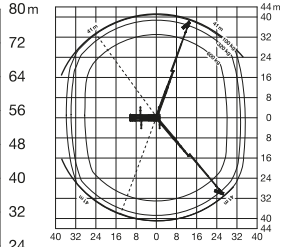

LKW-Arbeitsbühne

ARBEITSHÖHE

75,00 m

Maximale seitliche Reichweite: bei 600 kg	33,00 m
bei 100 kg	41,00 m
Antriebsart	Diesel
Transportabmessungen (L x B x H)	13,99 x 2,54 x 3,93 m
Abstützbreite: Kontur	2,52 m
einseitig	5,77 m
beidseitig	9,01 m
Zulässiges Gesamtgewicht	32.000 kg
Führerscheinklasse	**
Schwenkbereich	2 x 250°
Maximale Tragfähigkeit im Korb	400* / 600 kg
Korbabmessungen (L x B)	0,97 x 2,42 m