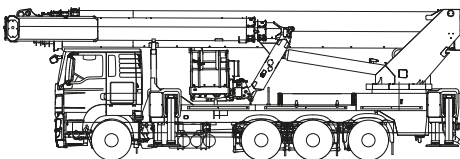

LKW-Arbeitsbühne

ARBEITSHÖHE
70,00 m

Maximale seitliche Reichweite: bei 600 kg	33,00 m
bei 100 kg	41,00 m
Antriebsart	Diesel
Transportabmessungen (L x B x H)	11,99 x 2,52 x 3,99 m
Abstützbreite: Kontur	2,54 m
einseitig	5,78 m
beidseitig	9,03 m
Zulässiges Gesamtgewicht	32.000 kg
Führerscheinklasse	**
Schwenkbereich	500°
Maximale Tragfähigkeit im Korb	550* / 600 kg
Korbabmessungen (L x B)	0,97 x 3,82 m

Ausstattung

Drehbarer Arbeitskorb **2 x 220°**
 Korb vergrößerbar (B: 3,88 m)
 Korbbarm teleskopierbar
 Anschluss im Korb: 230 V
 Zusätzlicher, beweglicher Rüssel
Vollvariable Abstützung

Sonderausstattung auf Anfrage:

Baumtrenngitter
 Stromgenerator
 Antennennivelliereinheit

Materialtransport am Korb*

* Verringerte
 Tragfähigkeit
 auf max. 550 kg

Für Druckfehler wird keine Haftung übernommen. Technische Änderungen bleiben vorbehalten. Alle Angaben über Maße, Gewichte und die Arbeitsdiagramme sind ca.-Angaben. Durch z.B. Produktneuerungen oder produktionsbedingte Toleranzen kann es auch bei gleichen Gerätetypen in unterschiedlichen Niederlassungen zu Abweichungen gegenüber unseren Datenangaben kommen. Die Transportmaße können von den Maßen im betriebsbereiten Zustand abweichen. Nähere Informationen erhalten Sie bei Ihrem mateco-Kundenberater. Nachdruck, Vervielfältigung oder Digitalisierung nur mit schriftlicher Genehmigung der mateco GmbH, Leonberg.