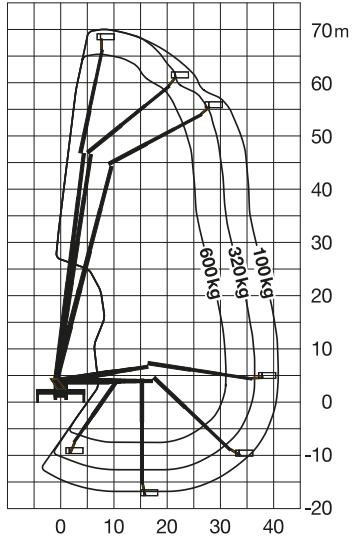

LKW-Arbeitsbühne

ARBEITSHÖHE
70,00 m

Maximale seitliche Reichweite: bei 600 kg	33,00 m
bei 100 kg	41,00 m
Antriebsart	Diesel
Transportabmessungen (L x B x H)	11,99 x 2,52 x 3,99 m
Abstützbreite: Kontur	2,54 m
einseitig	5,78 m
beidseitig	9,03 m
Zulässiges Gesamtgewicht	32.000 kg
Führerscheinklasse	**
Schwenkbereich	500°
Maximale Tragfähigkeit im Korb	550* / 600 kg
Korbabmessungen (L x B)	0,97 x 3,82 m

Ausstattung

Drehbarer Arbeitskorb **2 x 220°**
 Korb vergrößerbar (B: 3,88 m)
 Korbbarm teleskopierbar
 Anschluss im Korb: 230 V
 Zusätzlicher, beweglicher Rüssel
Vollvariable Abstützung

Sonderausstattung auf Anfrage:

Baumtrenngitter
 Stromgenerator
 Antennennivelliereinheit

Materialtransport am Korb*

* Verringerte
 Tragfähigkeit
 auf max. 550 kg

Für Druckfehler wird keine Haftung übernommen. Technische Änderungen bleiben vorbehalten. Alle Angaben über Maße, Gewichte und die Arbeitsdiagramme sind ca.-Angaben. Durch z.B. Produktneuerungen oder produktionsbedingte Toleranzen kann es auch bei gleichen Gerätetypen in unterschiedlichen Niederlassungen zu Abweichungen gegenüber unseren Datenangaben kommen. Die Transportmaße können von den Maßen im betriebsbereiten Zustand abweichen. Nähere Informationen erhalten Sie bei Ihrem mateco-Kundenberater. Nachdruck, Vervielfältigung oder Digitalisierung nur mit schriftlicher Genehmigung der mateco GmbH, Leonberg.