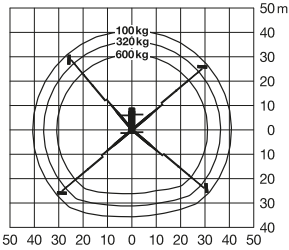

LKW-Arbeitsbühne

ARBEITSHÖHE
70,00 m

Maximale seitliche Reichweite: bei 600 kg	33,00 m
bei 100 kg	41,00 m
Antriebsart	Diesel
Transportabmessungen (L x B x H)	11,99 x 2,52 x 3,99 m
Abstützbreite: Kontur	2,54 m
einseitig	5,78 m
beidseitig	9,03 m
Zulässiges Gesamtgewicht	32.000 kg
Führerscheinklasse	**
Schwenkbereich	500°
Maximale Tragfähigkeit im Korb	550* / 600 kg
Korbabmessungen (L x B)	0,97 x 3,82 m

Ausstattung

Drehbarer Arbeitskorb **2 x 220°**
 Korb vergrößerbar (B: 3,88 m)
 Korbbarm teleskopierbar
 Anschluss im Korb: 230 V
 Zusätzlicher, beweglicher Rüssel
Vollvariable Abstützung

Sonderausstattung auf Anfrage:

Baumtrenngitter
 Stromgenerator
 Antennennivelliereinheit

Materialtransport am Korb*

* Verringerte
 Tragfähigkeit
 auf max. 550 kg

Für Druckfehler wird keine Haftung übernommen. Technische Änderungen bleiben vorbehalten. Alle Angaben über Maße, Gewichte und die Arbeitsdiagramme sind ca.-Angaben. Durch z.B. Produktneuerungen oder produktionsbedingte Toleranzen kann es auch bei gleichen Gerätetypen in unterschiedlichen Niederlassungen zu Abweichungen gegenüber unseren Datenangaben kommen. Die Transportmaße können von den Maßen im betriebsbereiten Zustand abweichen. Nähere Informationen erhalten Sie bei Ihrem mateco-Kundenberater. Nachdruck, Vervielfältigung oder Digitalisierung nur mit schriftlicher Genehmigung der mateco GmbH, Leonberg.