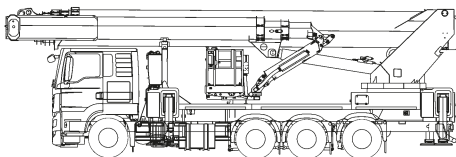

LKW-Arbeitsbühne

Arbeitshöhe
65,00 m

Maximale seitliche Reichweite: bei 600 kg	34,40 m
bei 100 kg	43,00 m
Antriebsart	Diesel
Transportabmessungen (L x B x H)	11,96 x 2,53 x 3,92 m
Abstützbreite: Kontur	2,53 m
einseitig	5,76 m
beidseitig	8,99 m
Zulässiges Gesamtgewicht	32.000 kg
Führerscheinklasse	**
Schwenkbereich	500°
Maximale Tragfähigkeit im Korb	400* / 600 kg
Korbabmessungen (L x B)	2,37 x 1,07 m

Ausstattung

Drehbarer Arbeitskorb 2 x 90°
Korb vergrößerbar (B: 3,82 m)
Anschluss im Korb: 230 V
Zusätzlicher, beweglicher Rüssel

Vollvariable Abstützung

Sonderausstattung auf Anfrage:

Baumtrenngitter
Antennennivelliereinheit
Stromgenerator
380 V-Antrieb

Materialtransport am Korb*

* Verringerte
Tragfähigkeit
auf max. 400 kg

Für Druckfehler wird keine Haftung übernommen. Technische Änderungen bleiben vorbehalten. Alle Angaben über Maße, Gewichte und die Arbeitsdiagramme sind ca.-Angaben. Durch z. B. Produktneuerungen oder produktionsbedingte Toleranzen kann es auch bei gleichen Gerätetypen in unterschiedlichen Niederlassungen zu Abweichungen gegenüber unseren Datenangaben kommen. Die Transportmaße können von den Maßen im betriebsbereiten Zustand abweichen. Nähere Informationen erhalten Sie bei Ihrem mateco-Kundenberater. Nachdruck, Vervielfältigung oder Digitalisierung nur mit schriftlicher Genehmigung der mateco GmbH, Stuttgart.