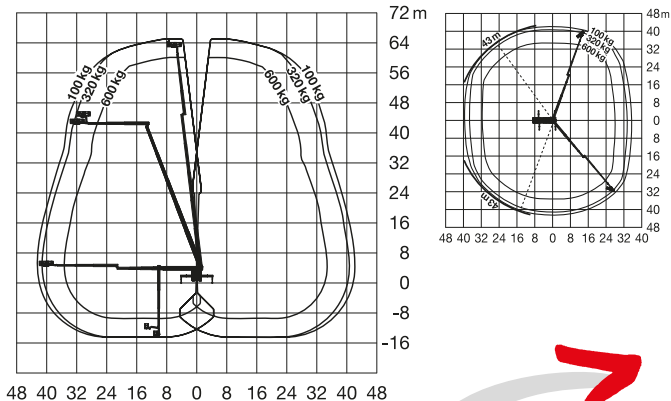

LKW-Arbeitsbühne

Arbeitshöhe
65,00 m

Maximale seitliche Reichweite: bei 600 kg	34,40 m
bei 100 kg	43,00 m
Antriebsart	Diesel
Transportabmessungen (L x B x H)	11,96 x 2,53 x 3,92 m
Abstützbreite: Kontur	2,53 m
einseitig	5,76 m
beidseitig	8,99 m
Zulässiges Gesamtgewicht	32.000 kg
Führerscheinklasse	**
Schwenkbereich	500°
Maximale Tragfähigkeit im Korb	400* / 600 kg
Korbabmessungen (L x B)	2,37 x 1,07 m

Ausstattung

Drehbarer Arbeitskorb 2 x 90°
Korb vergrößerbar (B: 3,82 m)
Anschluss im Korb: 230 V
Zusätzlicher, beweglicher Rüssel

Vollvariable Abstützung

Sonderausstattung auf Anfrage:

Baumtrenngitter
Antennennivelliereinheit
Stromgenerator
380 V-Antrieb

Materialtransport am Korb*

* Verringerte
Tragfähigkeit
auf max. 400 kg

Für Druckfehler wird keine Haftung übernommen. Technische Änderungen bleiben vorbehalten. Alle Angaben über Maße, Gewichte und die Arbeitsdiagramme sind ca.-Angaben. Durch z. B. Produktneuerungen oder produktionsbedingte Toleranzen kann es auch bei gleichen Gerätetypen in unterschiedlichen Niederlassungen zu Abweichungen gegenüber unseren Datenangaben kommen. Die Transportmaße können von den Maßen im betriebsbereiten Zustand abweichen. Nähere Informationen erhalten Sie bei Ihrem mateco-Kundenberater. Nachdruck, Vervielfältigung oder Digitalisierung nur mit schriftlicher Genehmigung der mateco GmbH, Stuttgart.