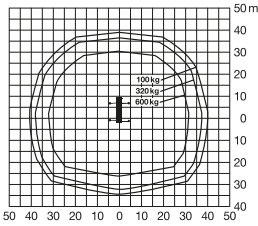

LKW-Arbeitsbühne

ARBEITSHÖHE
64,00 m

Maximale seitliche Reichweite: bei 600 kg	32,00 m
bei 100 kg	41,00 m
Antriebsart	Diesel
Transportabmessungen (L x B x H)	12,00 x 2,54 x 4,00 m
Abstützbreite: Kontur	2,72 m
einseitig	5,80 m
beidseitig	8,89 m
Zulässiges Gesamtgewicht	33.000 kg
Führerscheinklasse	**
Schwenkbereich	540°
Maximale Tragfähigkeit im Korb	550* / 600 kg
Korbabmessungen (L x B)	1,05 x 2,30 m

Ausstattung

Drehbarer Arbeitskorb **2 x 200°**
Korb vergrößerbar (B: 3,88 m)
Korbarm teleskopierbar
Anschluss im Korb: 230 V
Zusätzlicher, beweglicher Rüssel
Vollvariable Abstützung

Sonderausstattung auf Anfrage:

Baumtrenngitter
Stromgenerator
Antennennivelliereinheit

Materialtransport am Korb*

* Verringerte
Tragfähigkeit
auf max. 550 kg

Für Druckfehler wird keine Haftung übernommen. Technische Änderungen bleiben vorbehalten. Alle Angaben über Maße, Gewichte und die Arbeitsdiagramme sind ca.-Angaben. Durch z.B. Produktneuerungen oder produktionsbedingte Toleranzen kann es auch bei gleichen Gerätetypen in unterschiedlichen Niederlassungen zu Abweichungen gegenüber unseren Datenangaben kommen. Die Transportmaße können von den Maßen im betriebsbereiten Zustand abweichen. Nähere Informationen erhalten Sie bei Ihrem mateco-Kundenberater. Nachdruck, Vervielfältigung oder Digitalisierung nur mit schriftlicher Genehmigung der mateco GmbH, Leonberg.