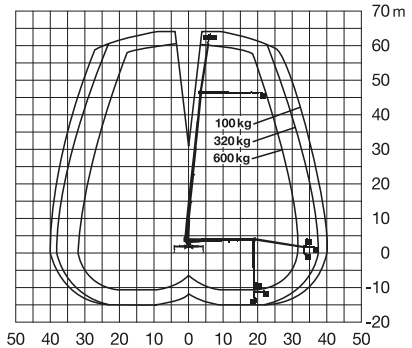

LKW-Arbeitsbühne

ARBEITSHÖHE
64,00 m

Maximale seitliche Reichweite: bei 600 kg	32,00 m
bei 100 kg	41,00 m
Antriebsart	Diesel
Transportabmessungen (L x B x H)	12,00 x 2,54 x 4,00 m
Abstützbreite: Kontur	2,72 m
einseitig	5,80 m
beidseitig	8,89 m
Zulässiges Gesamtgewicht	33.000 kg
Führerscheinklasse	**
Schwenkbereich	540°
Maximale Tragfähigkeit im Korb	550* / 600 kg
Korbabmessungen (L x B)	1,05 x 2,30 m

Ausstattung

Drehbarer Arbeitskorb **2 x 200°**
Korb vergrößerbar (B: 3,88 m)
Korbarm teleskopierbar
Anschluss im Korb: 230 V
Zusätzlicher, beweglicher Rüssel
Vollvariable Abstützung

Sonderausstattung auf Anfrage:

Baumtrenngitter
Stromgenerator
Antennennivelliereinheit

Materialtransport am Korb*

* Verringerte
Tragfähigkeit
auf max. 550 kg

Für Druckfehler wird keine Haftung übernommen. Technische Änderungen bleiben vorbehalten. Alle Angaben über Maße, Gewichte und die Arbeitsdiagramme sind ca.-Angaben. Durch z.B. Produktneuerungen oder produktionsbedingte Toleranzen kann es auch bei gleichen Gerätetypen in unterschiedlichen Niederlassungen zu Abweichungen gegenüber unseren Datenangaben kommen. Die Transportmaße können von den Maßen im betriebsbereiten Zustand abweichen. Nähere Informationen erhalten Sie bei Ihrem mateco-Kundenberater. Nachdruck, Vervielfältigung oder Digitalisierung nur mit schriftlicher Genehmigung der mateco GmbH, Leonberg.