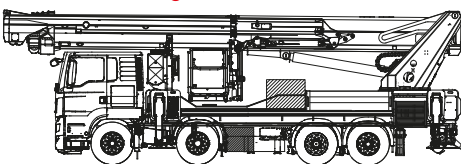

LKW-Arbeitsbühne

ARBEITSHÖHE
64,00 m

Maximale seitliche Reichweite: bei 600 kg	32,00 m
bei 100 kg	41,00 m
Antriebsart	Diesel
Transportabmessungen (L x B x H)	12,00 x 2,54 x 4,00 m
Abstützbreite: Kontur	2,72 m
einseitig	5,80 m
beidseitig	8,89 m
Zulässiges Gesamtgewicht	33.000 kg
Führerscheinklasse	**
Schwenkbereich	540°
Maximale Tragfähigkeit im Korb	550* / 600 kg
Korbabmessungen (L x B)	1,05 x 2,30 m

Ausstattung

Drehbarer Arbeitskorb **2 x 200°**
Korb vergrößerbar (B: 3,88 m)
Korbarm teleskopierbar
Anschluss im Korb: 230 V
Zusätzlicher, beweglicher Rüssel
Vollvariable Abstützung

Sonderausstattung auf Anfrage:

Baumtrenngitter
Stromgenerator
Antennennivelliereinheit

Materialtransport am Korb*

* Verringerte
Tragfähigkeit
auf max. 550 kg

Für Druckfehler wird keine Haftung übernommen. Technische Änderungen bleiben vorbehalten. Alle Angaben über Maße, Gewichte und die Arbeitsdiagramme sind ca.-Angaben. Durch z.B. Produktneuerungen oder produktionsbedingte Toleranzen kann es auch bei gleichen Gerätetypen in unterschiedlichen Niederlassungen zu Abweichungen gegenüber unseren Datenangaben kommen. Die Transportmaße können von den Maßen im betriebsbereiten Zustand abweichen. Nähere Informationen erhalten Sie bei Ihrem mateco-Kundenberater. Nachdruck, Vervielfältigung oder Digitalisierung nur mit schriftlicher Genehmigung der mateco GmbH, Leonberg.