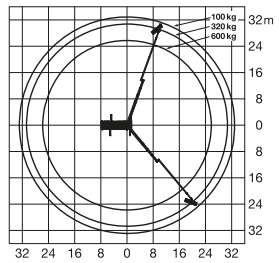

LKW-Arbeitsbühne

ARBEITSHÖHE

51,00 m

Maximale seitliche Reichweite: bei 600 kg	26,00 m
bei 100 kg	33,00 m
Antriebsart	Diesel
Transportabmessungen (L x B x H)	10,37 x 2,55 x 3,82 m
Abstützbreite: Kontur	2,57 m
einseitig	4,65 m
beidseitig	6,54 m
Zulässiges Gesamtgewicht	26.000 kg
Führerscheinklasse	**
Schwenkbereich	500°
Maximale Tragfähigkeit im Korb	400* / 600 kg
Korbabmessungen (L x B)	0,97 x 2,42 m

Ausstattung

Drehbarer Arbeitskorb – 440°
 Korb vergrößerbar (B: 3,77 m)
 Korbbarm teleskopierbar
 Anschluss im Korb: 230 V
 Zusätzlicher, beweglicher Rüssel
Vollvariable Abstützung

Sonderausstattung auf Anfrage: