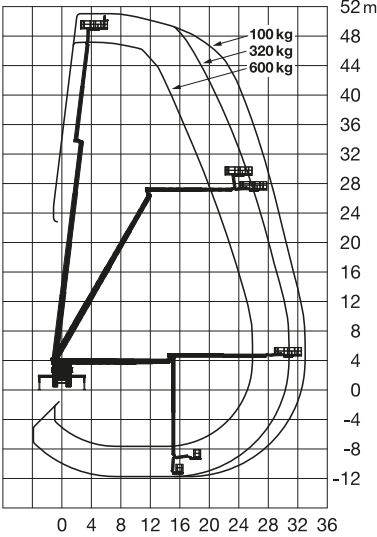

LKW-Arbeitsbühne

ARBEITSHÖHE

51,00 m

Maximale seitliche Reichweite: bei 600 kg	26,00 m
bei 100 kg	33,00 m
Antriebsart	Diesel
Transportabmessungen (L x B x H)	10,37 x 2,55 x 3,82 m
Abstützbreite: Kontur	2,57 m
einseitig	4,65 m
beidseitig	6,54 m
Zulässiges Gesamtgewicht	26.000 kg
Führerscheinklasse	**
Schwenkbereich	500°
Maximale Tragfähigkeit im Korb	400* / 600 kg
Korbabmessungen (L x B)	0,97 x 2,42 m

Ausstattung

Drehbarer Arbeitskorb – 440°
 Korb vergrößerbar (B: 3,77 m)
 Korbbarm teleskopierbar
 Anschluss im Korb: 230 V
 Zusätzlicher, beweglicher Rüssel
Vollvariable Abstützung

Sonderausstattung auf Anfrage:

Baumtrenngitter
 Antennennivelliereinheit
 Stromgenerator

Materialtransport am Korb*

* Verringerte Tragfähigkeit auf max. 400 kg

Für Druckfehler wird keine Haftung übernommen. Technische Änderungen bleiben vorbehalten. Alle Angaben über Maße, Gewichte und die Arbeitsdiagramme sind ca.-Angaben. Durch z.B. Produktneuerungen oder produktionsbedingte Toleranzen kann es auch bei gleichen Gerätetypen in unterschiedlichen Niederlassungen zu Abweichungen gegenüber unseren Datenangaben kommen. Die Transportmaße können von den Maßen im betriebsbereiten Zustand abweichen. Nähere Informationen erhalten Sie bei Ihrem mateco-Kundenberater. Nachdruck, Vervielfältigung oder Digitalisierung nur mit schriftlicher Genehmigung der mateco GmbH, Leonberg.