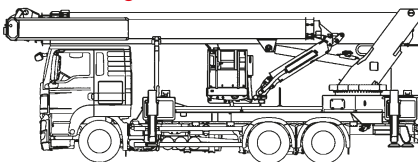

LKW-Arbeitsbühne

ARBEITSHÖHE

51,00 m

Maximale seitliche Reichweite: bei 600 kg	26,00 m
bei 100 kg	33,00 m
Antriebsart	Diesel
Transportabmessungen (L x B x H)	10,37 x 2,55 x 3,82 m
Abstützbreite: Kontur	2,57 m
einseitig	4,65 m
beidseitig	6,54 m
Zulässiges Gesamtgewicht	26.000 kg
Führerscheinklasse	**
Schwenkbereich	500°
Maximale Tragfähigkeit im Korb	400* / 600 kg
Korbabmessungen (L x B)	0,97 x 2,42 m

Ausstattung

Drehbarer Arbeitskorb – 440°
 Korb vergrößerbar (B: 3,77 m)
 Korbbarm teleskopierbar
 Anschluss im Korb: 230 V
 Zusätzlicher, beweglicher Rüssel
Vollvariable Abstützung

Sonderausstattung auf Anfrage:

Baumtrenngitter
 Antennennivelliereinheit
 Stromgenerator

Materialtransport am Korb*

* Verringerte Tragfähigkeit auf max. 400 kg

Für Druckfehler wird keine Haftung übernommen. Technische Änderungen bleiben vorbehalten. Alle Angaben über Maße, Gewichte und die Arbeitsdiagramme sind ca.-Angaben. Durch z.B. Produktneuerungen oder produktionsbedingte Toleranzen kann es auch bei gleichen Gerätetypen in unterschiedlichen Niederlassungen zu Abweichungen gegenüber unseren Datenangaben kommen. Die Transportmaße können von den Maßen im betriebsbereiten Zustand abweichen. Nähere Informationen erhalten Sie bei Ihrem mateco-Kundenberater. Nachdruck, Vervielfältigung oder Digitalisierung nur mit schriftlicher Genehmigung der mateco GmbH, Leonberg.