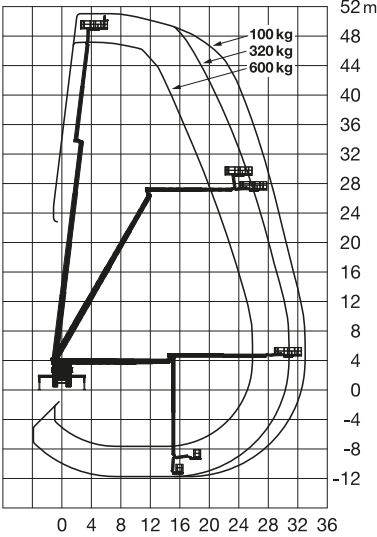

LKW-Arbeitsbühne

Arbeitshöhe
51,00 m

Maximale seitliche Reichweite:	bei 600 kg	26,00 m
	bei 100 kg	33,00 m
Antriebsart		Diesel Allrad
Transportabmessungen (L x B x H)		10,40 x 2,55 x 3,75 m
Abstützbreite: Kontur		2,54 m
	einseitig	4,52 m
	beidseitig	6,50 m
Zulässiges Gesamtgewicht		26.000 kg
Führerscheinklasse		**
Schwenkbereich		500°
Maximale Tragfähigkeit im Korb		400* / 600 kg
Korbabmessungen (L x B)		1,07 x 2,37 m

Ausstattung

Drehbarer Arbeitskorb
Korb vergrößerbar (B: 3,77 m)
Korbarm teleskopierbar
Anschluss im Korb: 230 V
Zusätzlicher, beweglicher Rüssel
Vollvariable Abstützung

Sonderausstattung auf Anfrage:

Baumtrenngitter
Antennennivelliereinheit
Stromgenerator

Materialtransport am Korb*

* Verringerte
Tragfähigkeit
auf max. 400 kg

Für Druckfehler wird keine Haftung übernommen. Technische Änderungen bleiben vorbehalten. Alle Angaben über Maße, Gewichte und die Arbeitsdiagramme sind ca.-Angaben. Durch z. B. Produktneuerungen oder produktionsbedingte Toleranzen kann es auch bei gleichen Gerätetypen in unterschiedlichen Niederlassungen zu Abweichungen gegenüber unseren Datenangaben kommen. Die Transportmaße können von den Maßen im betriebsbereiten Zustand abweichen. Nähere Informationen erhalten Sie bei Ihrem mateco-Kundenberater. Nachdruck, Vervielfältigung oder Digitalisierung nur mit schriftlicher Genehmigung der mateco GmbH, Stuttgart.