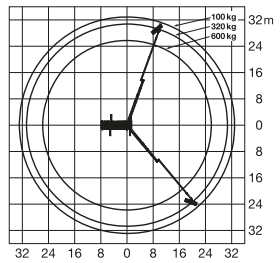

LKW-Arbeitsbühne

Arbeitshöhe
51,00 m

Maximale seitliche Reichweite:	bei 600 kg	26,00 m
	bei 100 kg	33,00 m
Antriebsart		Diesel Allrad
Transportabmessungen (L x B x H)		10,40 x 2,55 x 3,75 m
Abstützbreite: Kontur		2,54 m
	einseitig	4,52 m
	beidseitig	6,50 m
Zulässiges Gesamtgewicht		26.000 kg
Führerscheinklasse		**
Schwenkbereich		500°
Maximale Tragfähigkeit im Korb		400* / 600 kg
Korbabmessungen (L x B)		1,07 x 2,37 m