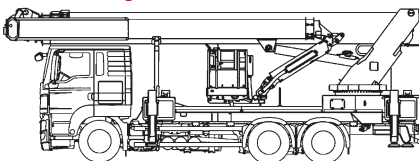

Sonderausstattung auf Anfrage:

Baumtrenngitter
Antennennivelliereinheit
Stromgenerator

Materialtransport am Korb*

* Verringerte
Tragfähigkeit
auf max. 400 kg