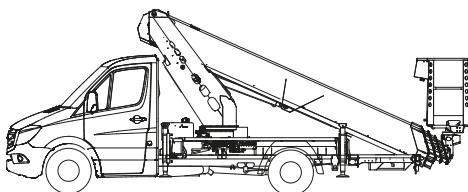

LKW-Arbeitsbühne

ARBEITSHÖHE

27,00 m

Maximale seitliche Reichweite: bei 250 kg	12,90 m
bei 100 kg	18,10 m
Antriebsart	Diesel
Transportabmessungen (L x B x H)	7,50 x 2,30 x 3,00 m
Abstützbreite: Kontur	2,34 m
einseitig	3,10 m
beidseitig	3,85 m
Zulässiges Gesamtgewicht	3.500 kg
Führerscheinklasse	3/B
Schwenkbereich	2 x 225°
Maximale Tragfähigkeit im Korb	250 kg
Korbabmessungen (L x B)	0,70 x 1,40 m

Ausstattung

Drehbarer Arbeitskorb 2 x 90°
Anschluss im Korb: 230 V

Sonderausstattung auf Anfrage:

Batterieantrieb
Einfahr-/Aufstellautomatik
Rückfahrvideo-system

Für Druckfehler wird keine Haftung übernommen. Technische Änderungen bleiben vorbehalten. Alle Angaben über Maße, Gewichte und die Arbeitsdiagramme sind ca.-Angaben. Durch z.B. Produktneuerungen oder produktionsbedingte Toleranzen kann es auch bei gleichen Gerätetypen in unterschiedlichen Niederlassungen zu Abweichungen gegenüber unseren Datenangaben kommen. Die Transportmaße können von den Maßen im betriebsbereiten Zustand abweichen. Nähere Informationen erhalten Sie bei Ihrem mateco-Kundenberater. Nachdruck, Vervielfältigung oder Digitalisierung nur mit schriftlicher Genehmigung der mateco GmbH, Leonberg.