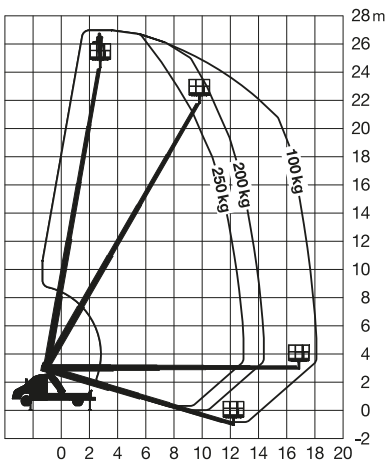

LKW-Arbeitsbühne

ARBEITSHÖHE

27,00 m

Maximale seitliche Reichweite: bei 250 kg	12,90 m
bei 100 kg	18,10 m
Antriebsart	Diesel
Transportabmessungen (L x B x H)	7,50 x 2,30 x 3,00 m
Abstützbreite: Kontur	2,34 m
einseitig	3,10 m
beidseitig	3,85 m
Zulässiges Gesamtgewicht	3.500 kg
Führerscheinklasse	3/B
Schwenkbereich	2 x 225°
Maximale Tragfähigkeit im Korb	250 kg
Korbabmessungen (L x B)	0,70 x 1,40 m

Ausstattung

Drehbarer Arbeitskorb 2 x 90°
Anschluss im Korb: 230 V

Sonderausstattung auf Anfrage:

Batterieantrieb
Einfahr-/Aufstellautomatik
Rückfahrvideo-system

Für Druckfehler wird keine Haftung übernommen. Technische Änderungen bleiben vorbehalten. Alle Angaben über Maße, Gewichte und die Arbeitsdiagramme sind ca.-Angaben. Durch z.B. Produktneuerungen oder produktionsbedingte Toleranzen kann es auch bei gleichen Gerätetypen in unterschiedlichen Niederlassungen zu Abweichungen gegenüber unseren Datenangaben kommen. Die Transportmaße können von den Maßen im betriebsbereiten Zustand abweichen. Nähere Informationen erhalten Sie bei Ihrem mateco-Kundenberater. Nachdruck, Vervielfältigung oder Digitalisierung nur mit schriftlicher Genehmigung der mateco GmbH, Leonberg.