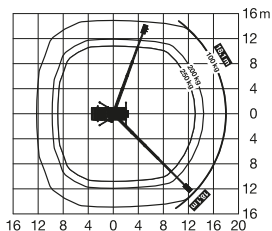

LKW-Arbeitsbühne

ARBEITSHÖHE

27,00 m

Maximale seitliche Reichweite: bei 250 kg	12,90 m
bei 100 kg	18,10 m
Antriebsart	Diesel
Transportabmessungen (L x B x H)	7,50 x 2,30 x 3,00 m
Abstützbreite: Kontur	2,34 m
einseitig	3,10 m
beidseitig	3,85 m
Zulässiges Gesamtgewicht	3.500 kg
Führerscheinklasse	3/B
Schwenkbereich	2 x 225°
Maximale Tragfähigkeit im Korb	250 kg
Korbabmessungen (L x B)	0,70 x 1,40 m