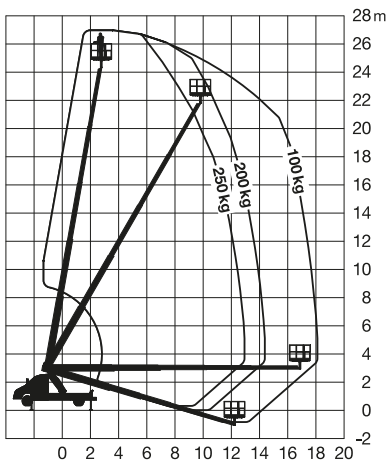

LKW-Arbeitsbühne

ARBEITSHÖHE

27,00 m

Maximale seitliche Reichweite: bei 250 kg	12,90 m
bei 100 kg	18,10 m

Antriebsart	Diesel/Elektro
-------------	----------------

Transportabmessungen (L x B x H)	7,50 x 2,35 x 3,03 m
----------------------------------	----------------------

Abstützbreite: Kontur	2,30 m
einseitig	3,10 m
beidseitig	3,85 m

Zulässiges Gesamtgewicht	3.500 kg
--------------------------	----------

Führerscheinklasse	3/B
--------------------	-----

Schwenkbereich	450°
----------------	------

Maximale Tragfähigkeit im Korb	250 kg
--------------------------------	--------

Korbabmessungen (L x B)	0,70 x 1,40 m
-------------------------	---------------

Ausstattung

Drehbarer Arbeitskorb 2 x 90°
Anschluss im Korb: 230 V