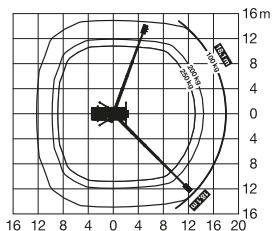

LKW-Arbeitsbühne

ARBEITSHÖHE

27,00 m

Maximale seitliche Reichweite: bei 250 kg	12,90 m
bei 100 kg	18,10 m

Antriebsart	Diesel/Elektro
-------------	----------------

Transportabmessungen (L x B x H)	7,50 x 2,35 x 3,03 m
----------------------------------	----------------------

Abstützbreite: Kontur	2,30 m
einseitig	3,10 m
beidseitig	3,85 m

Zulässiges Gesamtgewicht	3.500 kg
--------------------------	----------

Führerscheinklasse	3/B
--------------------	-----

Schwenkbereich	450°
----------------	------

Maximale Tragfähigkeit im Korb	250 kg
--------------------------------	--------

Korbabmessungen (L x B)	0,70 x 1,40 m
-------------------------	---------------

Ausstattung

Drehbarer Arbeitskorb 2 x 90°
Anschluss im Korb: 230 V