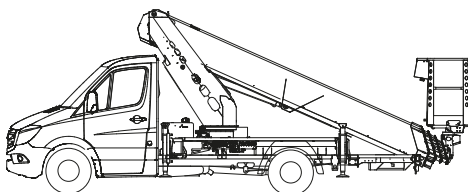

Sonderausstattung auf Anfrage:

- Batterieantrieb
- Einfahr-/Aufstellautomatik
- Rückfahrvideosystem