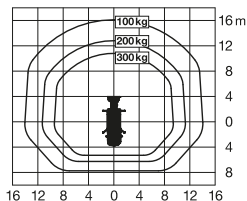

LKW-Arbeitsbühne

Maximale seitliche Reichweite: bei 300 kg	10,60 m
bei 100 kg	16,00 m
Antriebsart	Diesel
Transportabmessungen (L x B x H)	7,75 x 2,25 x 3,00 m
Abstützbreite: Kontur	–
einseitig	–
beidseitig	–
Zulässiges Gesamtgewicht	3.500 kg
Führerscheinklasse	3/B
Schwenkbereich	2 x 225°
Maximale Tragfähigkeit im Korb	300 kg
Korbabmessungen (L x B)	0,70 x 1,40 m