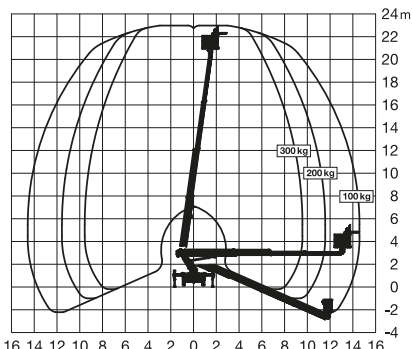

LKW-Arbeitsbühne

Maximale seitliche Reichweite: bei 300 kg	10,60 m
bei 100 kg	16,00 m
Antriebsart	Diesel
Transportabmessungen (L x B x H)	7,75 x 2,25 x 3,00 m
Abstützbreite: Kontur	–
einseitig	–
beidseitig	–
Zulässiges Gesamtgewicht	3.500 kg
Führerscheinklasse	3/B
Schwenkbereich	2 x 225°
Maximale Tragfähigkeit im Korb	300 kg
Korbabmessungen (L x B)	0,70 x 1,40 m

Ausstattung

Drehbarer Arbeitskorb 2 x 90°
Anschluss im Korb: 230 V

Sonderausstattung auf Anfrage:

Baumtrenngitter
Stromgenerator

Für Druckfehler wird keine Haftung übernommen. Technische Änderungen bleiben vorbehalten. Alle Angaben über Maße, Gewichte und die Arbeitsdiagramme sind ca.-Angaben. Durch z.B. Produktneuerungen oder produktionsbedingte Toleranzen kann es auch bei gleichen Gerätetypen in unterschiedlichen Niederlassungen zu Abweichungen gegenüber unseren Datenangaben kommen. Die Transportmaße können von den Maßen im betriebsbereiten Zustand abweichen. Nähere Informationen erhalten Sie bei Ihrem mateco-Kundenberater. Nachdruck, Vervielfältigung oder Digitalisierung nur mit schriftlicher Genehmigung der mateco GmbH, Leonberg.