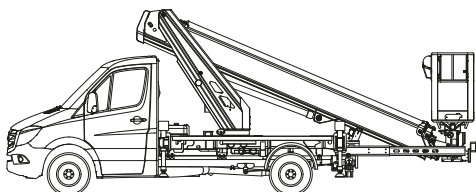

LKW-Arbeitsbühne

Maximale seitliche Reichweite: bei 300 kg	10,60 m
bei 100 kg	16,00 m
Antriebsart	Diesel
Transportabmessungen (L x B x H)	7,75 x 2,25 x 3,00 m
Abstützbreite: Kontur	–
einseitig	–
beidseitig	–
Zulässiges Gesamtgewicht	3.500 kg
Führerscheinklasse	3/B
Schwenkbereich	2 x 225°
Maximale Tragfähigkeit im Korb	300 kg
Korbabmessungen (L x B)	0,70 x 1,40 m

Ausstattung

Drehbarer Arbeitskorb 2 x 90°
Anschluss im Korb: 230 V

Sonderausstattung auf Anfrage:

Baumtrenngitter
Stromgenerator

Für Druckfehler wird keine Haftung übernommen. Technische Änderungen bleiben vorbehalten. Alle Angaben über Maße, Gewichte und die Arbeitsdiagramme sind ca.-Angaben. Durch z.B. Produktneuerungen oder produktionsbedingte Toleranzen kann es auch bei gleichen Gerätetypen in unterschiedlichen Niederlassungen zu Abweichungen gegenüber unseren Datenangaben kommen. Die Transportmaße können von den Maßen im betriebsbereiten Zustand abweichen. Nähere Informationen erhalten Sie bei Ihrem mateco-Kundenberater. Nachdruck, Vervielfältigung oder Digitalisierung nur mit schriftlicher Genehmigung der mateco GmbH, Leonberg.