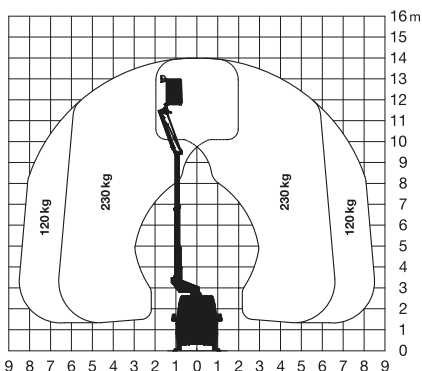

LKW-Arbeitsbühne

Arbeitshöhe
13,80 m

Maximale seitliche Reichweite: bei 230 kg	6,60 m
bei 120 kg	8,50 m
Antriebsart	Diesel
Transportabmessungen (L x B x H)	7,15 x 2,00 x 3,20 m
Abstützbreite: Kontur	–
einseitig	–
beidseitig	2,28 m
Zulässiges Gesamtgewicht	3.500 kg
Führerscheinklasse	3/B
Schwenkbereich	420°
Maximale Tragfähigkeit im Korb	230 kg
Korbabmessungen (L x B)	0,78 x 1,35 m

Ausstattung

Korbarm
Anschluss im Korb: 230 V

Für Druckfehler wird keine Haftung übernommen. Technische Änderungen bleiben vorbehalten. Alle Angaben über Maße, Gewichte und die Arbeitsdiagramme sind ca.-Angaben. Durch z. B. Produktneuerungen oder produktionsbedingte Toleranzen kann es auch bei gleichen Gerätetypen in unterschiedlichen Niederlassungen zu Abweichungen gegenüber unseren Datenangaben kommen. Die Transportmaße können von den Maßen im betriebsbereiten Zustand abweichen. Nähere Informationen erhalten Sie bei Ihrem mateco-Kundenberater. Nachdruck, Vervielfältigung oder Digitalisierung nur mit schriftlicher Genehmigung der mateco GmbH, Stuttgart.