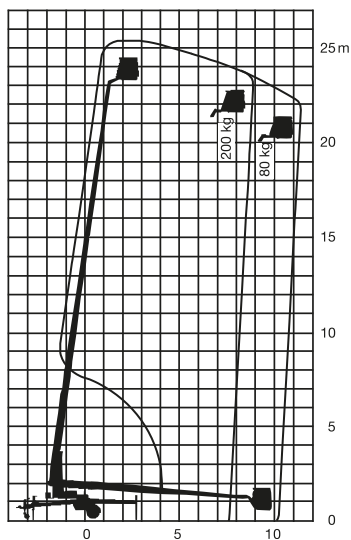

Anhänger-Arbeitsbühne

ARBEITSHÖHE
25,00 m

Maximale seitliche Reichweite: bei 200 kg	8,60 m
bei 80 kg	11,30 m
Antriebsart	Diesel/Batterie
Transportabmessungen (L x B x H)	9,18 x 1,62 x 2,10 m
Abstützbreite: Kontur	–
einseitig	–
beidseitig	5,52 m
Eigengewicht	2.500 kg
Schwenkbereich	endlos
Maximale Tragfähigkeit im Korb	200 kg
Korbabmessungen (L x B)	1,10 x 1,30 m

Ausstattung

Drehbarer Arbeitskorb
Anschluss im Korb: 230 V
Hydraulische Abstützung
Hydraulischer Fahrtrieb
Kugelkopfkupplung

Sonderausstattung auf Anfrage:
Dieselantrieb

Für Druckfehler wird keine Haftung übernommen. Technische Änderungen bleiben vorbehalten. Alle Angaben über Maße, Gewichte und die Arbeitsdiagramme sind ca.-Angaben. Durch z.B. Produktneuerungen oder produktionsbedingte Toleranzen kann es auch bei gleichen Gerätetypen in unterschiedlichen Niederlassungen zu Abweichungen gegenüber unseren Datenangaben kommen. Die Transportmaße können von den Maßen im betriebsbereiten Zustand abweichen. Nähere Informationen erhalten Sie bei Ihrem mateco-Kundenberater. Nachdruck, Vervielfältigung oder Digitalisierung nur mit schriftlicher Genehmigung der mateco GmbH, Leonberg.