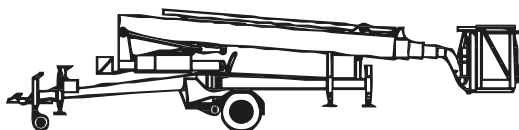

Anhänger-Arbeitsbühne

ARBEITSHÖHE
25,00 m

Maximale seitliche Reichweite: bei 200 kg	8,60 m
bei 80 kg	11,30 m
Antriebsart	Diesel/Batterie
Transportabmessungen (L x B x H)	9,18 x 1,62 x 2,10 m
Abstützbreite: Kontur	–
einseitig	–
beidseitig	5,52 m
Eigengewicht	2.500 kg
Schwenkbereich	endlos
Maximale Tragfähigkeit im Korb	200 kg
Korbabmessungen (L x B)	1,10 x 1,30 m

Ausstattung

Drehbarer Arbeitskorb
Anschluss im Korb: 230 V
Hydraulische Abstützung
Hydraulischer Fahrtrieb
Kugelkopfkupplung

Sonderausstattung auf Anfrage:
Dieselantrieb

Für Druckfehler wird keine Haftung übernommen. Technische Änderungen bleiben vorbehalten. Alle Angaben über Maße, Gewichte und die Arbeitsdiagramme sind ca.-Angaben. Durch z.B. Produktneuerungen oder produktionsbedingte Toleranzen kann es auch bei gleichen Gerätetypen in unterschiedlichen Niederlassungen zu Abweichungen gegenüber unseren Datenangaben kommen. Die Transportmaße können von den Maßen im betriebsbereiten Zustand abweichen. Nähere Informationen erhalten Sie bei Ihrem mateco-Kundenberater. Nachdruck, Vervielfältigung oder Digitalisierung nur mit schriftlicher Genehmigung der mateco GmbH, Leonberg.