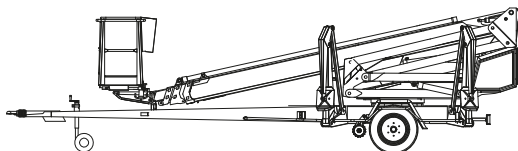

Anhänger-Arbeitsbühne

Maximale seitliche Reichweite:	bei 215 kg	8,25 m
	bei 80 kg	11,70 m
Antriebsart	Diesel/230 V-Netz	
Transportabmessungen (L x B x H)	7,95 x 1,93 x 2,29 m	
Abstützbreite: Kontur	-	
einseitig	3,90 m	
beidseitig	4,30 m	
Eigengewicht	2.475 kg	
Schwenkbereich	endlos	
Maximale Tragfähigkeit im Korb	215 kg	
Korbabmessungen (L x B)	0,70 x 1,30 m	

Ausstattung

Drehbarer Arbeitskorb 2 x 90°
Anschluss im Korb: 230 V
Hydraulische Abstützung
Hydraulischer Fahrtrieb
Kugelkopfkupplung

Sonderausstattung auf Anfrage:
Dieselantrieb

Für Druckfehler wird keine Haftung übernommen. Technische Änderungen bleiben vorbehalten. Alle Angaben über Maße, Gewichte und die Arbeitsdiagramme sind ca.-Angaben. Durch z.B. Produktneuerungen oder produktionsbedingte Toleranzen kann es auch bei gleichen Gerätetypen in unterschiedlichen Niederlassungen zu Abweichungen gegenüber unseren Datenangaben kommen. Die Transportmaße können von den Maßen im betriebsbereiten Zustand abweichen. Nähere Informationen erhalten Sie bei Ihrem mateco-Kundenberater. Nachdruck, Vervielfältigung oder Digitalisierung nur mit schriftlicher Genehmigung der mateco GmbH, Leonberg.