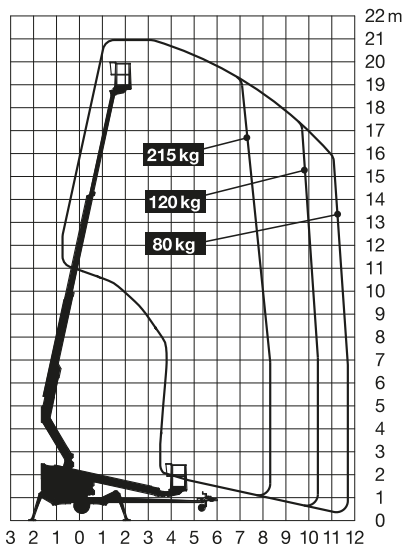

Anhänger-Arbeitsbühne

Maximale seitliche Reichweite:	bei 215 kg	8,25 m
	bei 80 kg	11,70 m
Antriebsart	Diesel/230 V-Netz	
Transportabmessungen (L x B x H)	7,95 x 1,93 x 2,29 m	
Abstützbreite: Kontur	-	
einseitig	3,90 m	
beidseitig	4,30 m	
Eigengewicht	2.475 kg	
Schwenkbereich	endlos	
Maximale Tragfähigkeit im Korb	215 kg	
Korbabmessungen (L x B)	0,70 x 1,30 m	

Ausstattung

Drehbarer Arbeitskorb 2 x 90°
Anschluss im Korb: 230 V
Hydraulische Abstützung
Hydraulischer Fahrtrieb
Kugelkopfkupplung

Sonderausstattung auf Anfrage:
Dieselantrieb

Für Druckfehler wird keine Haftung übernommen. Technische Änderungen bleiben vorbehalten. Alle Angaben über Maße, Gewichte und die Arbeitsdiagramme sind ca.-Angaben. Durch z.B. Produktneuerungen oder produktionsbedingte Toleranzen kann es auch bei gleichen Gerätetypen in unterschiedlichen Niederlassungen zu Abweichungen gegenüber unseren Datenangaben kommen. Die Transportmaße können von den Maßen im betriebsbereiten Zustand abweichen. Nähere Informationen erhalten Sie bei Ihrem mateco-Kundenberater. Nachdruck, Vervielfältigung oder Digitalisierung nur mit schriftlicher Genehmigung der mateco GmbH, Leonberg.