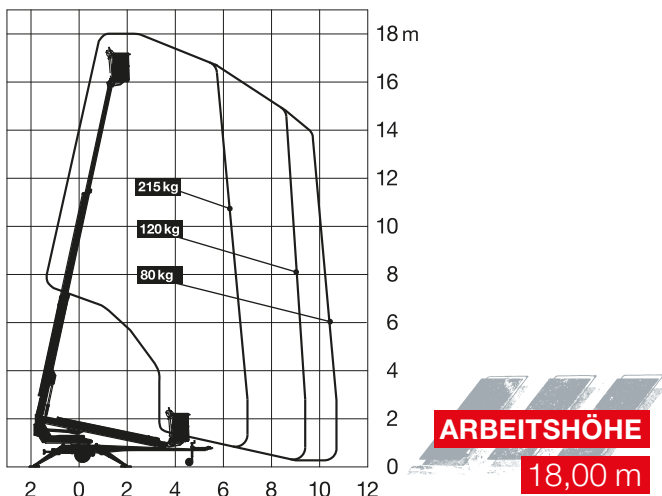

Anhänger-Arbeitsbühne

Maximale seitliche Reichweite: bei 215 kg	7,00 m
bei 80 kg	10,70 m

Antriebsart	Diesel/230 V-Netz
-------------	-------------------

Transportabmessungen (L x B x H)	7,68 x 1,79 x 2,08 m
----------------------------------	----------------------

Abstützbreite: Kontur	-
einseitig	3,80 m
beidseitig	4,20 m

Eigengewicht	1.840 kg
--------------	----------

Schwenkbereich	endlos
----------------	--------

Maximale Tragfähigkeit im Korb	215 kg
--------------------------------	--------

Korbabmessungen (L x B)	0,75 x 1,30 m
-------------------------	---------------

Ausstattung

Drehbarer Arbeitskorb 2 x 45°
Anschluss im Korb: 230 V
Hydraulische Abstützung
Hydraulischer Fahrtrieb
Kugelkopfkupplung