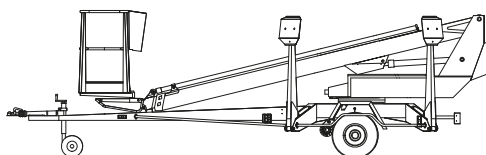

Ausstattung

Drehbarer Arbeitskorb 2 x 45°
Anschluss im Korb: 230 V
Hydraulische Abstützung
Hydraulischer Fahrtrieb
Kugelkopfkupplung

Sonderausstattung auf Anfrage:
Dieselantrieb