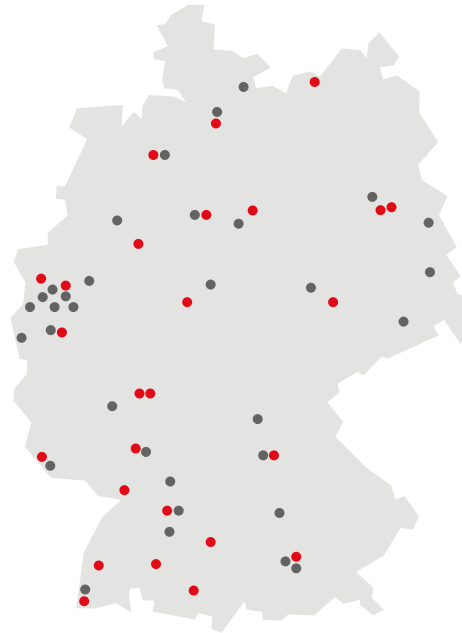

Immer in Ihrer Nähe

mateco
YOUR BETTER WAY UP

mateco
YOUR BETTER WAY UP

www.mateco.de • info@mateco.de
www.facebook.com/matecogroup
www.instagram.com/matecogroup

● Niederlassung ● Mietstation (Straßengeräte)

Sie haben ein Zugangsproblem? Sprechen Sie uns an!
Wir freuen uns auf Sie!

T 0800 20 11 600 (freecall)

Zentrale Nummer? Keine Sorge: Sie werden direkt
in Ihre lokale Niederlassung weitergeleitet.

Materialtransport am Korb