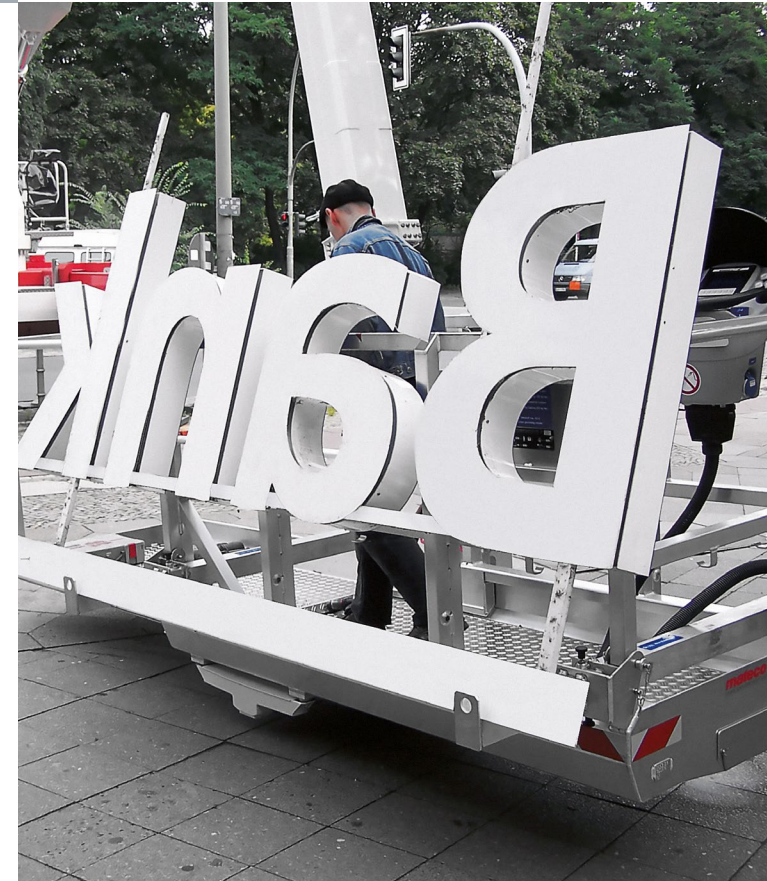

Materialtransport am Korb

Zeit und Kosten sparen mit unserem
Zubehör für Arbeitsbühnen

03/2023