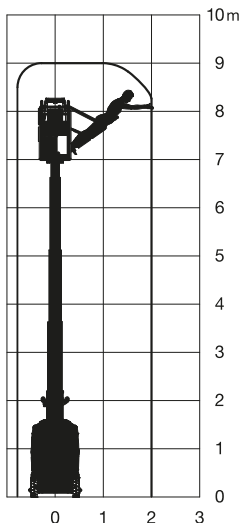

Teleskop-Mast-Arbeitsbühne

Arbeitshöhe
9,00 m

Maximale seitliche Reichweite	2,04 m
Antriebsart	Elektro
Transportabmessungen (L x B x H)	2,31 x 1,10 x 2,31 m
Eigengewicht	2.710 kg
Bereifungsart	Vollgummi, markierungsarm
Lenkung	2-Rad
Steigfähigkeit	25 %
Schwenkbereich	350°
Maximale Tragfähigkeit im Korb	230 kg
Korbabmessungen (L x B)	0,95 x 0,68 m