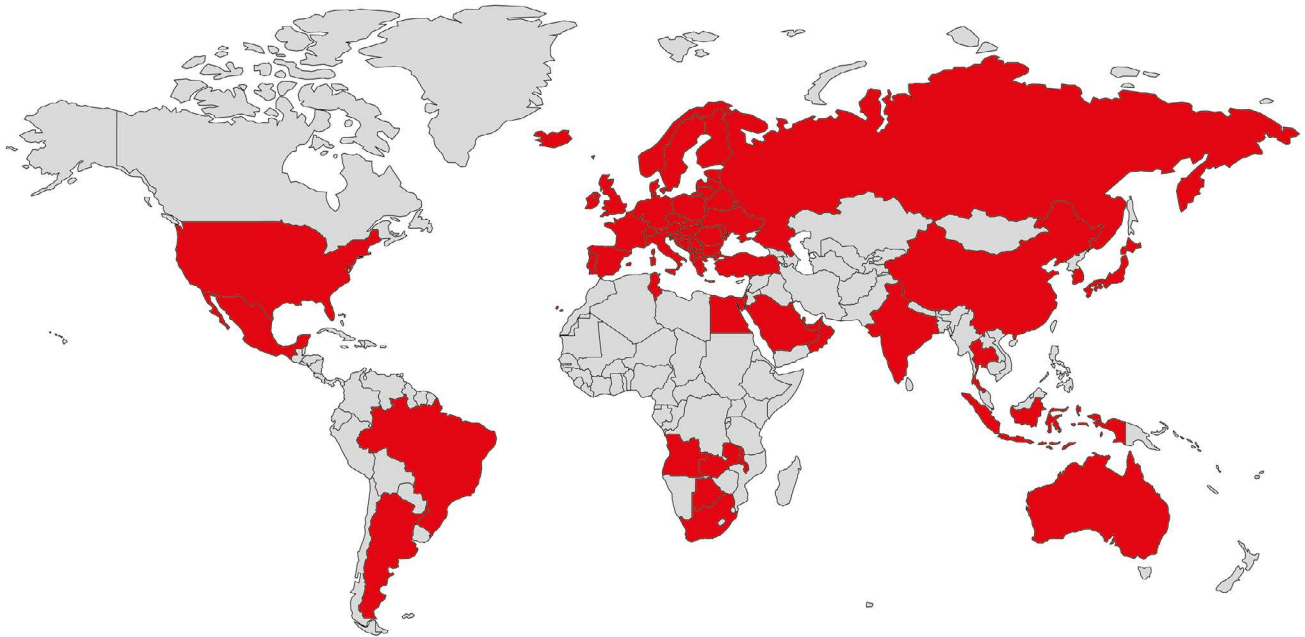

mateco

YOUR BETTER WAY UP

International Division

Weltweit für Sie im Einsatz

Weltweit vernetzt – mit über 80 starken Partnern

Wir lösen Ihr Zugangsproblem – überall

International sorglos mieten

Wir vermieten Arbeitsbühnen nicht nur über unsere eigenen Gesellschaften (Deutschland, Luxemburg, Polen, Belgien, Niederlande, Spanien, Tschechien, Slowakei, Ungarn, Rumänien, Moldawien und Bulgarien). Mit über 80 weiteren Partnern lösen wir jedes Zugangsproblem auch international schnell, sicher und zuverlässig. Dabei erfolgt die Abwicklung (Angebot, Bestellung, Abrechnung, etc.) komplett über unsere International Division in Leonberg. Unser Partner stellt dann die Arbeitsbühnen und den technischen Service vor Ort zur Verfügung.

Darüber hinaus stehen Ihnen durch unsere Muttergesellschaft TVH insgesamt 17.000 Geräte zur Verfügung.

Jetzt gleich anfragen:

T +49 (0)711 95556-888

International@mateco.de

Schnell,
sicher und
zuverlässig

Rund um den
Globus für Sie
im Einsatz

Moderne Zugangstechnik in:

- > Europa, Südafrika
- > Saudi-Arabien, Indien, Malaysia
- > Vereinigte Arabische Emirate
- > USA, Mexiko, Brasilien und vielen weiteren Ländern