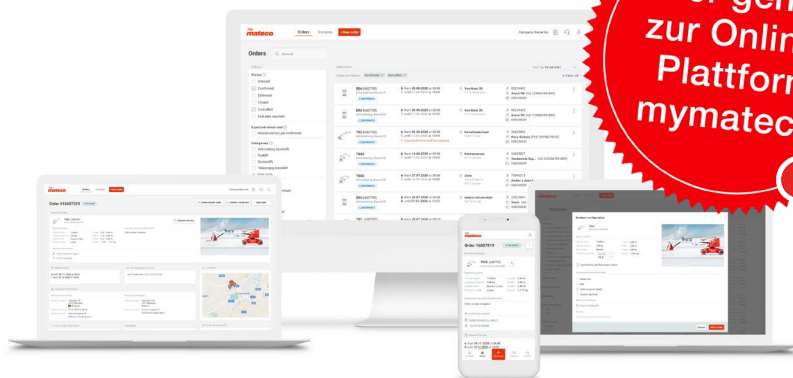

# my mateco

Hier geht's  
zur Online-  
Plattform  
mymateco!

## Jetzt Arbeitsbühnen mit nur wenigen Klicks online bestellen!

### Profitieren Sie von unserer Kennenlern-Aktion

Testen Sie gleich den neuen Bestellvorgang in mymateco und landen Sie direkt im Lostopf für unsere Aktion:

Unter den ersten 500 Bestellungen über mymateco verlosen wir **fünf PlatformCard-Schulungen**, **fünf Jahresunterweisungen** für den Umgang mit Hubarbeitsbühnen als E-Learning sowie **fünf Persönliche Schutzausrüstungen gegen Absturz** (PSAgA).\*