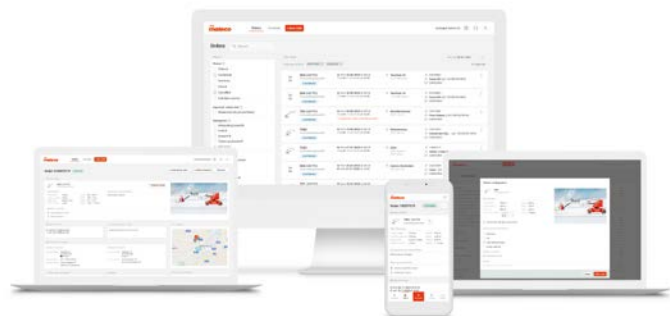

#### Unsere Online-Plattform macht Ihnen den Alltag leichter!

Sie möchten einfach, schnell, bequem, jederzeit und an jedem Ort Arbeitsbühnen anmieten, Ihre Bestellungen einsehen, verwalten und bearbeiten? Registrieren Sie sich noch heute und nutzen Sie die Vorteile der Online-Plattform mymateco.