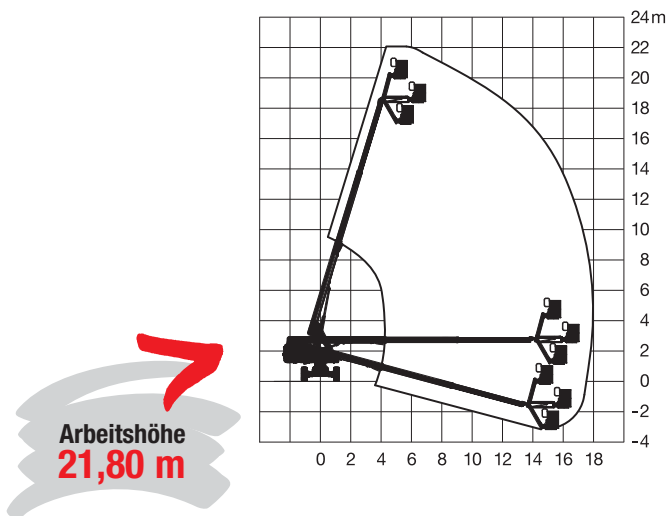

Teleskop-Arbeitsbühne

Maximale seitliche Reichweite	17,10 m
Antriebsart	Diesel Kette
Transportabmessungen (L x B x H)	7,60 x 2,59 x 2,77 m
Eigengewicht	12.229 kg
Bereifungsart	Kette
Lenkung	-
Steigfähigkeit	45 %
Schwenkbereich	endlos
Maximale Tragfähigkeit im Korb	454 kg
Korbabmessungen (L x B)	0,76 x 1,83 m

Ausstattung

Drehbarer Arbeitskorb 2 x 80°
Korbarm

Sonderausstattung auf Anfrage:

Anschluss im Korb: 230 V
Rußpartikelfilter

Für Druckfehler wird keine Haftung übernommen. Technische Änderungen bleiben vorbehalten. Alle Angaben über Maße, Gewichte und die Arbeitsdiagramme sind ca.-Angaben. Durch z. B. Produktneuerungen oder produktionsbedingte Toleranzen kann es auch bei gleichen Gerätetypen in unterschiedlichen Niederlassungen zu Abweichungen gegenüber unseren Datenangaben kommen. Die Transportmaße können von den Maßen im betriebsbereiten Zustand abweichen. Nähere Informationen erhalten Sie bei Ihrem mateco-Kundenberater. Nachdruck, Vervielfältigung oder Digitalisierung nur mit schriftlicher Genehmigung der mateco GmbH, Stuttgart.