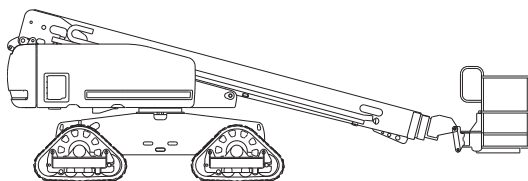

Teleskop-Arbeitsbühne

Maximale seitliche Reichweite	17,10 m
Antriebsart	Diesel Kette
Transportabmessungen (L x B x H)	7,60 x 2,59 x 2,77 m
Eigengewicht	12.229 kg
Bereifungsart	Kette
Lenkung	-
Steigfähigkeit	45 %
Schwenkbereich	endlos
Maximale Tragfähigkeit im Korb	454 kg
Korbabmessungen (L x B)	0,76 x 1,83 m

Ausstattung

Drehbarer Arbeitskorb 2 x 80°
Korbarm

Sonderausstattung auf Anfrage:

Anschluss im Korb: 230 V
Rußpartikelfilter

Für Druckfehler wird keine Haftung übernommen. Technische Änderungen bleiben vorbehalten. Alle Angaben über Maße, Gewichte und die Arbeitsdiagramme sind ca.-Angaben. Durch z. B. Produktneuerungen oder produktionsbedingte Toleranzen kann es auch bei gleichen Gerätetypen in unterschiedlichen Niederlassungen zu Abweichungen gegenüber unseren Datenangaben kommen. Die Transportmaße können von den Maßen im betriebsbereiten Zustand abweichen. Nähere Informationen erhalten Sie bei Ihrem mateco-Kundenberater. Nachdruck, Vervielfältigung oder Digitalisierung nur mit schriftlicher Genehmigung der mateco GmbH, Stuttgart.