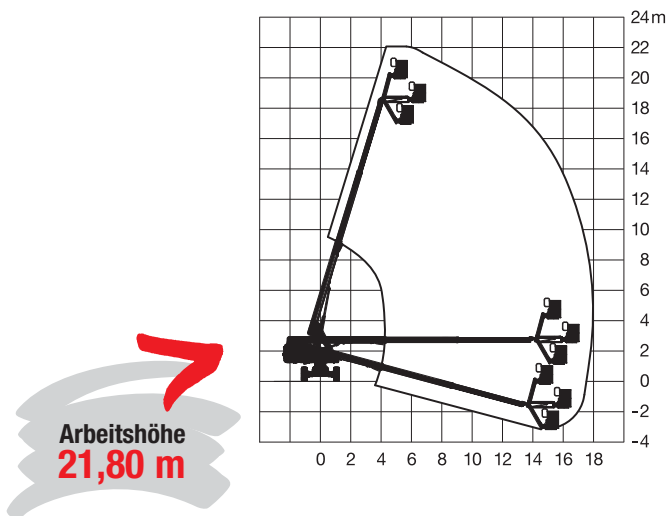

Teleskop-Arbeitsbühne

Maximale seitliche Reichweite	17,10 m
Antriebsart	Diesel Kette
Transportabmessungen (L x B x H)	7,60 x 2,59 x 2,77 m
Eigengewicht	12.229 kg
Bereifungsart	Kette
Lenkung	-
Steigfähigkeit	45 %
Schwenkbereich	endlos
Maximale Tragfähigkeit im Korb	227 kg
Korbabmessungen (L x B)	0,76 x 1,83 m

Ausstattung

Drehbarer Arbeitskorb 2 x 80°
Korbarm

Sonderausstattung auf Anfrage:

Anschluss im Korb: 230 V
Rußpartikelfilter

Für Druckfehler wird keine Haftung übernommen. Technische Änderungen bleiben vorbehalten. Alle Angaben über Maße, Gewichte und die Arbeitsdiagramme sind ca.-Angaben. Durch z. B. Produktneuerungen oder produktionsbedingte Toleranzen kann es auch bei gleichen Gerätetypen in unterschiedlichen Niederlassungen zu Abweichungen gegenüber unseren Datenangaben kommen. Die Transportmaße können von den Maßen im betriebsbereiten Zustand abweichen. Nähere Informationen erhalten Sie bei Ihrem mateco-Kundenberater. Nachdruck, Vervielfältigung oder Digitalisierung nur mit schriftlicher Genehmigung der mateco GmbH, Stuttgart.