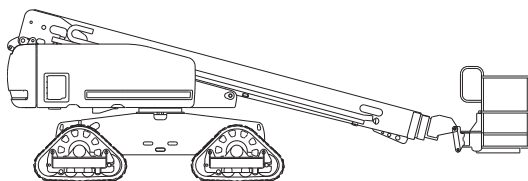

Teleskop-Arbeitsbühne

Maximale seitliche Reichweite	17,10 m
Antriebsart	Diesel Kette
Transportabmessungen (L x B x H)	7,60 x 2,59 x 2,77 m
Eigengewicht	12.229 kg
Bereifungsart	Kette
Lenkung	-
Steigfähigkeit	45 %
Schwenkbereich	endlos
Maximale Tragfähigkeit im Korb	227 kg
Korbabmessungen (L x B)	0,76 x 1,83 m

Ausstattung

Drehbarer Arbeitskorb 2 x 80°
Korbarm

Sonderausstattung auf Anfrage:

Anschluss im Korb: 230 V
Rußpartikelfilter

Für Druckfehler wird keine Haftung übernommen. Technische Änderungen bleiben vorbehalten. Alle Angaben über Maße, Gewichte und die Arbeitsdiagramme sind ca.-Angaben. Durch z. B. Produktneuerungen oder produktionsbedingte Toleranzen kann es auch bei gleichen Gerätetypen in unterschiedlichen Niederlassungen zu Abweichungen gegenüber unseren Datenangaben kommen. Die Transportmaße können von den Maßen im betriebsbereiten Zustand abweichen. Nähere Informationen erhalten Sie bei Ihrem mateco-Kundenberater. Nachdruck, Vervielfältigung oder Digitalisierung nur mit schriftlicher Genehmigung der mateco GmbH, Stuttgart.