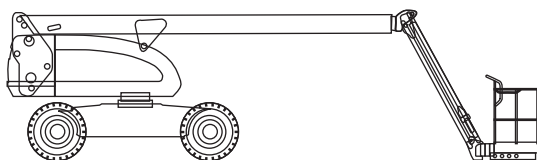

Teleskop-Arbeitsbühne

Maximale seitliche Reichweite	12,34 m
Antriebsart	Diesel Allrad
Transportabmessungen (L x B x H)	8,84 x 2,31 x 2,41 m
Eigengewicht	7.850 kg
Bereifungsart	ausgeschäumt
Lenkung	2-Rad
Steigfähigkeit	45 %
Schwenkbereich	360°
Maximale Tragfähigkeit im Korb	230 kg
Korbabmessungen (L x B)	0,76 x 1,83 m

Ausstattung

- Anschluss im Korb: 230 V
- Drehbarer Arbeitskorb 2 x 90°
- Korbarm
- Pendelachse

Für Druckfehler wird keine Haftung übernommen. Technische Änderungen bleiben vorbehalten. Alle Angaben über Maße, Gewichte und die Arbeitsdiagramme sind ca.-Angaben. Durch z. B. Produktneuerungen oder produktionsbedingte Toleranzen kann es auch bei gleichen Gerätetypen in unterschiedlichen Niederlassungen zu Abweichungen gegenüber unseren Datenangaben kommen. Die Transportmaße können von den Maßen im betriebsbereiten Zustand abweichen. Nähere Informationen erhalten Sie bei Ihrem mateco-Kundenberater. Nachdruck, Vervielfältigung oder Digitalisierung nur mit schriftlicher Genehmigung der mateco GmbH, Stuttgart.