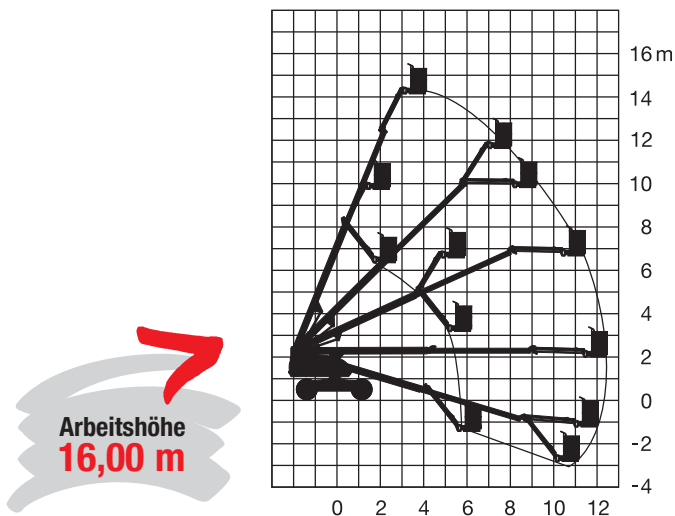

Teleskop-Arbeitsbühne

Maximale seitliche Reichweite	12,34 m
Antriebsart	Diesel Allrad
Transportabmessungen (L x B x H)	8,84 x 2,31 x 2,41 m
Eigengewicht	7.850 kg
Bereifungsart	ausgeschäumt
Lenkung	2-Rad
Steigfähigkeit	45 %
Schwenkbereich	360°
Maximale Tragfähigkeit im Korb	230 kg
Korbabmessungen (L x B)	0,76 x 1,83 m

Ausstattung

- Anschluss im Korb: 230 V
- Drehbarer Arbeitskorb 2 x 90°
- Korbarm
- Pendelachse

Für Druckfehler wird keine Haftung übernommen. Technische Änderungen bleiben vorbehalten. Alle Angaben über Maße, Gewichte und die Arbeitsdiagramme sind ca.-Angaben. Durch z. B. Produktneuerungen oder produktionsbedingte Toleranzen kann es auch bei gleichen Gerätetypen in unterschiedlichen Niederlassungen zu Abweichungen gegenüber unseren Datenangaben kommen. Die Transportmaße können von den Maßen im betriebsbereiten Zustand abweichen. Nähere Informationen erhalten Sie bei Ihrem mateco-Kundenberater. Nachdruck, Vervielfältigung oder Digitalisierung nur mit schriftlicher Genehmigung der mateco GmbH, Stuttgart.