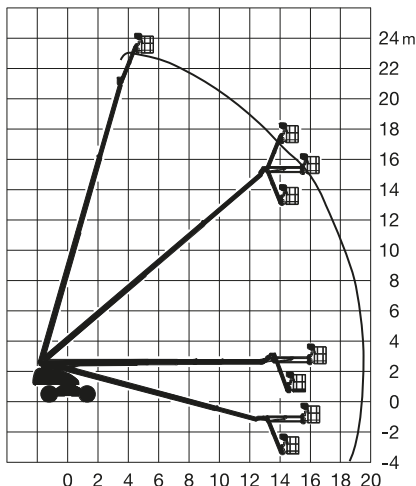

Teleskop-Arbeitsbühne

Arbeitshöhe
22,60 m

Maximale seitliche Reichweite	19,50 m
Antriebsart	Diesel Allrad
Transportabmessungen (L x B x H)	10,30 x 2,47 x 2,84 m
Eigengewicht	13.750 kg
Bereifungsart	ausgeschäumt
Lenkung	2-Rad
Steigfähigkeit	40 %
Schwenkbereich	endlos
Maximale Tragfähigkeit im Korb	250 kg
Korbabmessungen (L x B)	0,80 x 1,80 m

Ausstattung

Anschluss im Korb: 230 V
Drehbarer Arbeitskorb 2 x 90°
Korbarm

Sonderausstattung auf Anfrage:
Rußpartikelfilter

Für Druckfehler wird keine Haftung übernommen. Technische Änderungen bleiben vorbehalten. Alle Angaben über Maße, Gewichte und die Arbeitsdiagramme sind ca.-Angaben. Durch z. B. Produktneuerungen oder produktionsbedingte Toleranzen kann es auch bei gleichen Gerätetypen in unterschiedlichen Niederlassungen zu Abweichungen gegenüber unseren Datenangaben kommen. Die Transportmaße können von den Maßen im betriebsbereiten Zustand abweichen. Nähere Informationen erhalten Sie bei Ihrem mateco-Kundenberater. Nachdruck, Vervielfältigung oder Digitalisierung nur mit schriftlicher Genehmigung der mateco GmbH, Stuttgart.