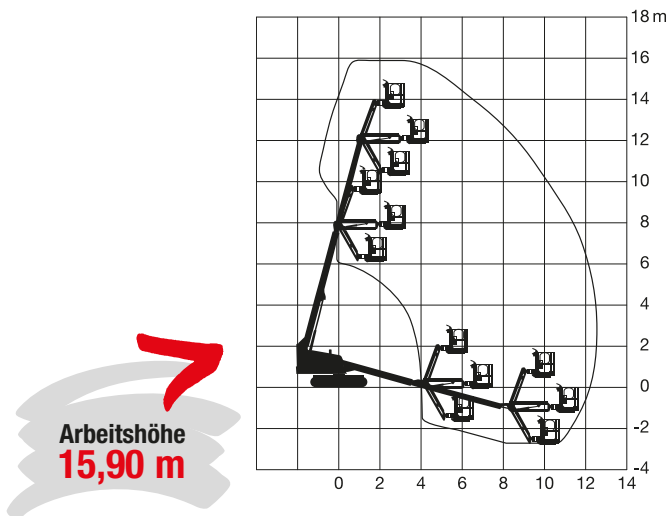

Teleskop-Arbeitsbühne

Maximale seitliche Reichweite	12,00 m
Antriebsart	Diesel Kette
Transportabmessungen (L x B x H)	8,90 x 2,23 x 2,33 m
Eigengewicht	7.875 kg
Bereifungsart	Kette
Lenkung	–
Steigfähigkeit	51 %
Schwenkbereich	endlos
Maximale Tragfähigkeit im Korb	272 kg
Korbabmessungen (L x B)	0,91 x 2,44 m

Ausstattung

Drehbarer Arbeitskorb 2 x 90°
Korbarm

Sonderausstattung auf Anfrage:

Anschluss im Korb: 230 V
Rußpartikelfilter

Für Druckfehler wird keine Haftung übernommen. Technische Änderungen bleiben vorbehalten. Alle Angaben über Maße, Gewichte und die Arbeitsdiagramme sind ca.-Angaben. Durch z. B. Produktneuerungen oder produktionsbedingte Toleranzen kann es auch bei gleichen Gerätetypen in unterschiedlichen Niederlassungen zu Abweichungen gegenüber unseren Datenangaben kommen. Die Transportmaße können von den Maßen im betriebsbereiten Zustand abweichen. Nähere Informationen erhalten Sie bei Ihrem mateco-Kundenberater. Nachdruck, Vervielfältigung oder Digitalisierung nur mit schriftlicher Genehmigung der mateco GmbH, Stuttgart.