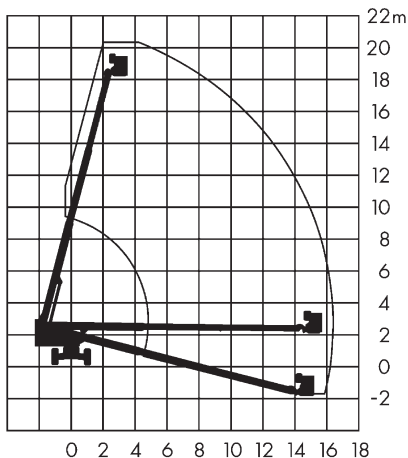

Teleskop-Arbeitsbühne

Arbeitshöhe
20,30 m

Maximale seitliche Reichweite	15,48 m
Antriebsart	Diesel Allrad
Transportabmessungen (L x B x H)	8,46 x 2,49 x 2,72 m
Eigengewicht	10.456 kg
Bereifungsart	ausgeschäumt
Lenkung	2-Rad
Steigfähigkeit	45 %
Schwenkbereich	endlos
Maximale Tragfähigkeit im Korb	227 kg
Korbabmessungen (L x B)	0,76 x 1,80 m

Ausstattung

Anschluss im Korb: 230 V
Drehbarer Arbeitskorb 2 x 90°
Pendelachse

Sonderausstattung auf Anfrage:
2-Rad-Antrieb

Für Druckfehler wird keine Haftung übernommen. Technische Änderungen bleiben vorbehalten. Alle Angaben über Maße, Gewichte und die Arbeitsdiagramme sind ca.-Angaben. Durch z. B. Produktneuerungen oder produktionsbedingte Toleranzen kann es auch bei gleichen Gerätetypen in unterschiedlichen Niederlassungen zu Abweichungen gegenüber unseren Datenangaben kommen. Die Transportmaße können von den Maßen im betriebsbereiten Zustand abweichen. Nähere Informationen erhalten Sie bei Ihrem mateco-Kundenberater. Nachdruck, Vervielfältigung oder Digitalisierung nur mit schriftlicher Genehmigung der mateco GmbH, Stuttgart.