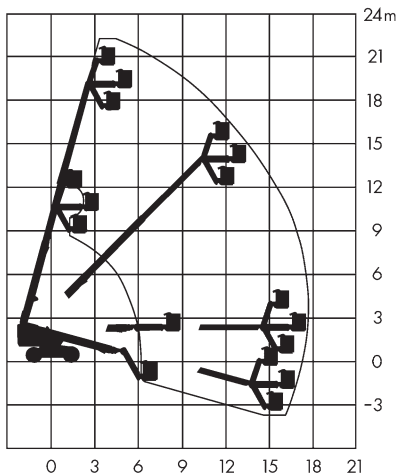

## Teleskop-Arbeitsbühne

Arbeitshöhe  
**22,30 m**

Maximale seitliche Reichweite	17,30 m
Antriebsart	Diesel Allrad
Transportabmessungen (L x B x H)	10,21 x 2,49 x 2,57 m
Eigengewicht	13.150 kg
Bereifungsart	ausgeschäumt
Lenkung	2-Rad
Steigfähigkeit	45 %
Schwenkbereich	endlos
Maximale Tragfähigkeit im Korb	230 kg
Korbabmessungen (L x B)	0,91 x 1,83 m

## Ausstattung

Drehbarer Arbeitskorb  
Korbarm  
Pendelachse

**Sonderausstattung auf Anfrage:**

Anschluss im Korb: 230 V  
4-Rad-Lenkung

Für Druckfehler wird keine Haftung übernommen. Technische Änderungen bleiben vorbehalten. Alle Angaben über Maße, Gewichte und die Arbeitsdiagramme sind ca.-Angaben. Durch z. B. Produktneuerungen oder produktionsbedingte Toleranzen kann es auch bei gleichen Gerätetypen in unterschiedlichen Niederlassungen zu Abweichungen gegenüber unseren Datenangaben kommen. Die Transportmaße können von den Maßen im betriebsbereiten Zustand abweichen. Nähere Informationen erhalten Sie bei Ihrem mateco-Kundenberater. Nachdruck, Vervielfältigung oder Digitalisierung nur mit schriftlicher Genehmigung der mateco GmbH, Stuttgart.