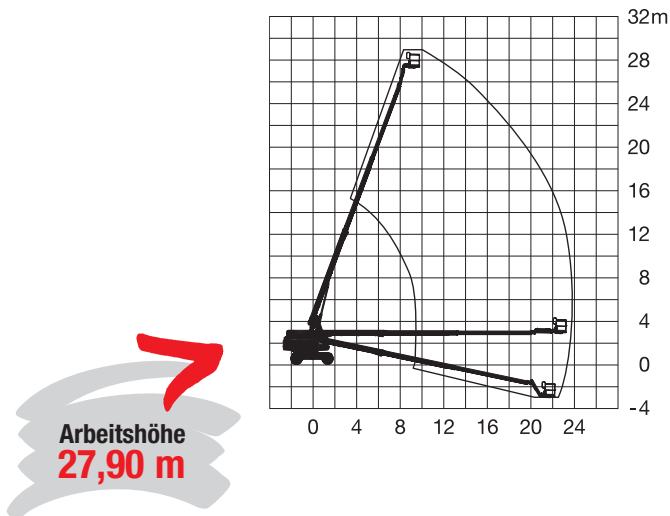

## Teleskop-Arbeitsbühne

Maximale seitliche Reichweite	23,32 m
Antriebsart	Diesel Allrad
Transportabmessungen (L x B x H)	11,60 x 2,50 x 2,80 m
Eigengewicht	17.236 kg
Bereifungsart	ausgeschäumt
Lenkung	2-Rad
Steigfähigkeit	45 %
Schwenkbereich	endlos
Maximale Tragfähigkeit im Korb	227 kg
Korbabmessungen (L x B)	0,91 x 2,44 m

## Ausstattung

Drehbarer Arbeitskorb 2 x 80°  
Korbarm

**Sonderausstattung auf Anfrage:**

Anschluss im Korb: 230 V  
Rußpartikelfilter

Für Druckfehler wird keine Haftung übernommen. Technische Änderungen bleiben vorbehalten. Alle Angaben über Maße, Gewichte und die Arbeitsdiagramme sind ca.-Angaben. Durch z. B. Produktneuerungen oder produktionsbedingte Toleranzen kann es auch bei gleichen Gerätetypen in unterschiedlichen Niederlassungen zu Abweichungen gegenüber unseren Datenangaben kommen. Die Transportmaße können von den Maßen im betriebsbereiten Zustand abweichen. Nähere Informationen erhalten Sie bei Ihrem mateco-Kundenberater. Nachdruck, Vervielfältigung oder Digitalisierung nur mit schriftlicher Genehmigung der mateco GmbH, Stuttgart.