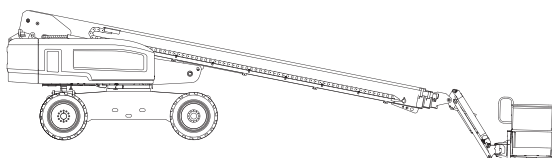

## Teleskop-Arbeitsbühne

Maximale seitliche Reichweite	23,32 m
Antriebsart	Diesel Allrad
Transportabmessungen (L x B x H)	11,60 x 2,50 x 2,80 m
Eigengewicht	17.236 kg
Bereifungsart	ausgeschäumt
Lenkung	2-Rad
Steigfähigkeit	45 %
Schwenkbereich	endlos
Maximale Tragfähigkeit im Korb	227 kg
Korbabmessungen (L x B)	0,91 x 2,44 m

## Ausstattung

Drehbarer Arbeitskorb 2 x 80°  
Korbarm

**Sonderausstattung auf Anfrage:**

Anschluss im Korb: 230 V  
Rußpartikelfilter

Für Druckfehler wird keine Haftung übernommen. Technische Änderungen bleiben vorbehalten. Alle Angaben über Maße, Gewichte und die Arbeitsdiagramme sind ca.-Angaben. Durch z. B. Produktneuerungen oder produktionsbedingte Toleranzen kann es auch bei gleichen Gerätetypen in unterschiedlichen Niederlassungen zu Abweichungen gegenüber unseren Datenangaben kommen. Die Transportmaße können von den Maßen im betriebsbereiten Zustand abweichen. Nähere Informationen erhalten Sie bei Ihrem mateco-Kundenberater. Nachdruck, Vervielfältigung oder Digitalisierung nur mit schriftlicher Genehmigung der mateco GmbH, Stuttgart.