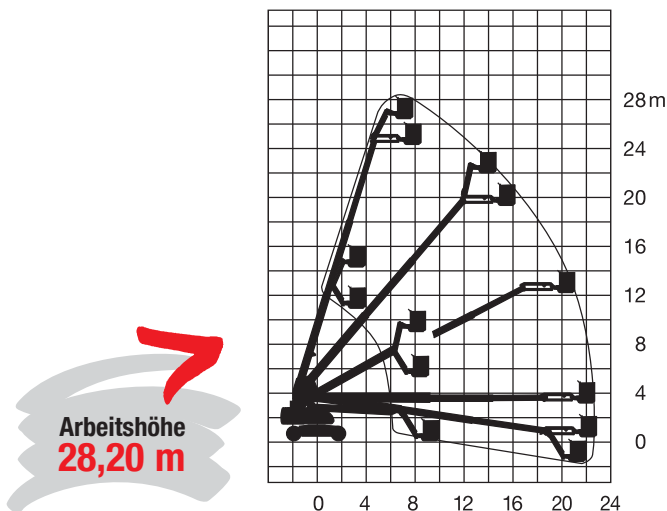

Teleskop-Arbeitsbühne

Maximale seitliche Reichweite	22,86 m
Antriebsart	Diesel Allrad
Transportabmessungen (L x B x H)	12,35 x 2,49 x 3,05 m
Eigengewicht	17.200 kg
Bereifungsart	ausgeschäumt
Lenkung	2-Rad
Steigfähigkeit	45 %
Schwenkbereich	endlos
Maximale Tragfähigkeit im Korb	230 kg
Korbabmessungen (L x B)	0,92 x 2,44

Ausstattung

Anschluss im Korb: 230 V
 Drehbarer Arbeitskorb 2 x 90°
 Korbarm
 Pendelachse

Für Druckfehler wird keine Haftung übernommen. Technische Änderungen bleiben vorbehalten. Alle Angaben über Maße, Gewichte und die Arbeitsdiagramme sind ca.-Angaben. Durch z. B. Produktneuerungen oder produktionsbedingte Toleranzen kann es auch bei gleichen Gerätetypen in unterschiedlichen Niederlassungen zu Abweichungen gegenüber unseren Datenangaben kommen. Die Transportmaße können von den Maßen im betriebsbereiten Zustand abweichen. Nähere Informationen erhalten Sie bei Ihrem mateco-Kundenberater. Nachdruck, Vervielfältigung oder Digitalisierung nur mit schriftlicher Genehmigung der mateco GmbH, Stuttgart.