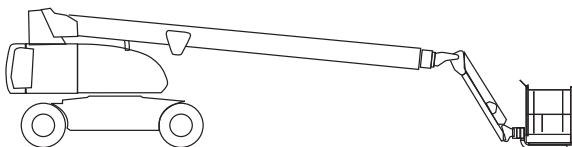

Teleskop-Arbeitsbühne

Maximale seitliche Reichweite	22,86 m
Antriebsart	Diesel Allrad
Transportabmessungen (L x B x H)	12,35 x 2,49 x 3,05 m
Eigengewicht	17.200 kg
Bereifungsart	ausgeschäumt
Lenkung	2-Rad
Steigfähigkeit	45 %
Schwenkbereich	endlos
Maximale Tragfähigkeit im Korb	230 kg
Korbabmessungen (L x B)	0,92 x 2,44

Ausstattung

Anschluss im Korb: 230 V
 Drehbarer Arbeitskorb 2 x 90°
 Korbarm
 Pendelachse

Für Druckfehler wird keine Haftung übernommen. Technische Änderungen bleiben vorbehalten. Alle Angaben über Maße, Gewichte und die Arbeitsdiagramme sind ca.-Angaben. Durch z. B. Produktneuerungen oder produktionsbedingte Toleranzen kann es auch bei gleichen Gerätetypen in unterschiedlichen Niederlassungen zu Abweichungen gegenüber unseren Datenangaben kommen. Die Transportmaße können von den Maßen im betriebsbereiten Zustand abweichen. Nähere Informationen erhalten Sie bei Ihrem mateco-Kundenberater. Nachdruck, Vervielfältigung oder Digitalisierung nur mit schriftlicher Genehmigung der mateco GmbH, Stuttgart.