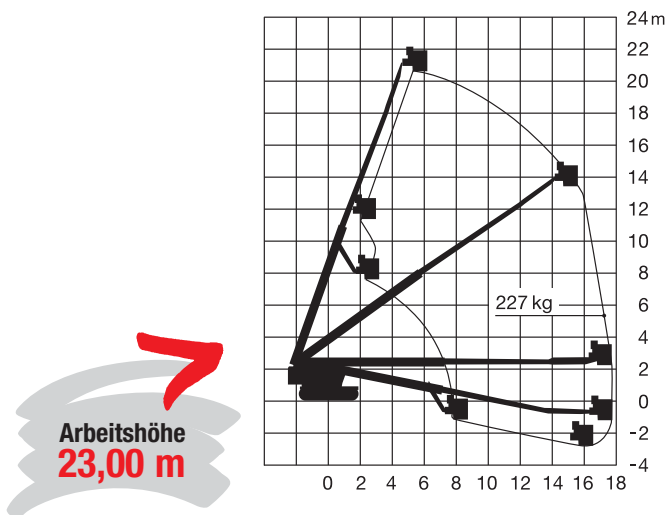

## Teleskop-Arbeitsbühne

Maximale seitliche Reichweite	17,80 m
Antriebsart	Diesel Kette
Transportabmessungen (L x B x H)	11,57 x 2,46 x 2,35 m
Eigengewicht	15.200 kg
Bereifungsart	Kette
Lenkung	-
Steigfähigkeit	48 %
Schwenkbereich	endlos
Maximale Tragfähigkeit im Korb	227 kg
Korbabmessungen (L x B)	0,75 x 1,80 m

## Ausstattung

Anschluss im Korb: 230 V  
Drehbarer Arbeitskorb 2 x 90°  
Korbarm

Für Druckfehler wird keine Haftung übernommen. Technische Änderungen bleiben vorbehalten. Alle Angaben über Maße, Gewichte und die Arbeitsdiagramme sind ca.-Angaben. Durch z. B. Produktneuerungen oder produktionsbedingte Toleranzen kann es auch bei gleichen Gerätetypen in unterschiedlichen Niederlassungen zu Abweichungen gegenüber unseren Datenangaben kommen. Die Transportmaße können von den Maßen im betriebsbereiten Zustand abweichen. Nähere Informationen erhalten Sie bei Ihrem mateco-Kundenberater. Nachdruck, Vervielfältigung oder Digitalisierung nur mit schriftlicher Genehmigung der mateco GmbH, Stuttgart.