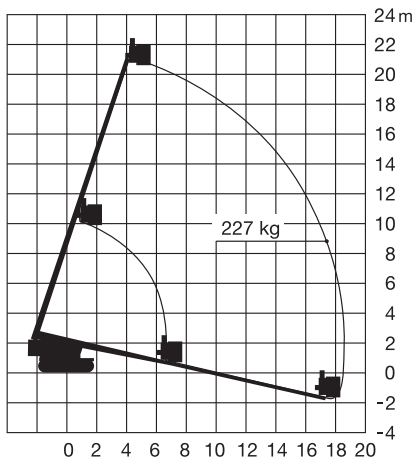

Teleskop-Arbeitsbühne

Arbeitshöhe
23,00 m

| | |
|----------------------------------|-----------------------|
| Maximale seitliche Reichweite | 18,60 m |
| Antriebsart | Diesel Kette |
| Transportabmessungen (L x B x H) | 10,15 x 2,48 x 2,35 m |
| Eigengewicht | 14.900 kg |
| Bereifungsart | Kette |
| Lenkung | - |
| Steigfähigkeit | 48 % |
| Schwenkbereich | endlos |
| Maximale Tragfähigkeit im Korb | 227 kg |
| Korbabmessungen (L x B) | 0,75 x 1,80 m |

Ausstattung

Anschluss im Korb: 230 V
Drehbarer Arbeitskorb 2 x 90°

Für Druckfehler wird keine Haftung übernommen. Technische Änderungen bleiben vorbehalten. Alle Angaben über Maße, Gewichte und die Arbeitsdiagramme sind ca.-Angaben. Durch z. B. Produktneuerungen oder produktionsbedingte Toleranzen kann es auch bei gleichen Gerätetypen in unterschiedlichen Niederlassungen zu Abweichungen gegenüber unseren Datenangaben kommen. Die Transportmaße können von den Maßen im betriebsbereiten Zustand abweichen. Nähere Informationen erhalten Sie bei Ihrem mateco-Kundenberater. Nachdruck, Vervielfältigung oder Digitalisierung nur mit schriftlicher Genehmigung der mateco GmbH, Stuttgart.