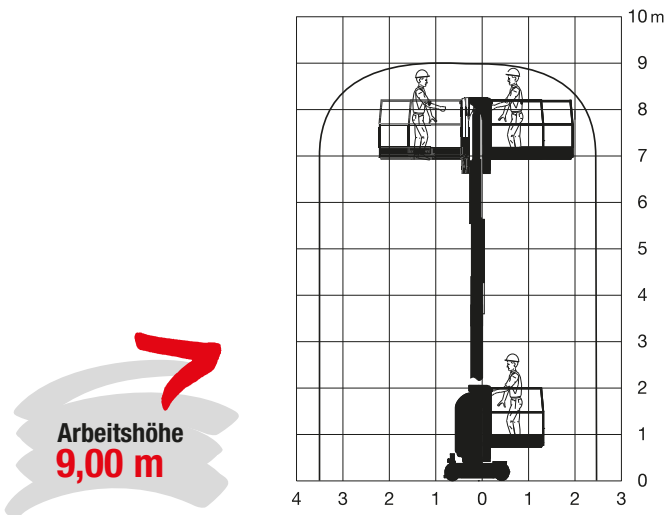

Teleskop-Mast-Arbeitsbühne

Maximale seitliche Reichweite	2,35 m
Antriebsart	Elektro
Transportabmessungen (L x B x H)	2,42 x 1,02 x 1,98 m
Eigengewicht	2.350 kg
Bereifungsart	Vollgummi, markierungsarm
Lenkung	2-Rad
Steigfähigkeit	20 %
Schwenkbereich	345°
Maximale Tragfähigkeit im Korb	210 kg
Korbabmessungen (L x B)	0,98 x 1,20 m

Ausstattung

Sonderausstattung auf Anfrage:
Anschluss im Korb: 230 V

Für Druckfehler wird keine Haftung übernommen. Technische Änderungen bleiben vorbehalten. Alle Angaben über Maße, Gewichte und die Arbeitsdiagramme sind ca.-Angaben. Durch z. B. Produktneuerungen oder produktionsbedingte Toleranzen kann es auch bei gleichen Gerätetypen in unterschiedlichen Niederlassungen zu Abweichungen gegenüber unseren Datenangaben kommen. Die Transportmaße können von den Maßen im betriebsbereiten Zustand abweichen. Nähere Informationen erhalten Sie bei Ihrem mateco-Kundenberater. Nachdruck, Vervielfältigung oder Digitalisierung nur mit schriftlicher Genehmigung der mateco GmbH, Stuttgart.