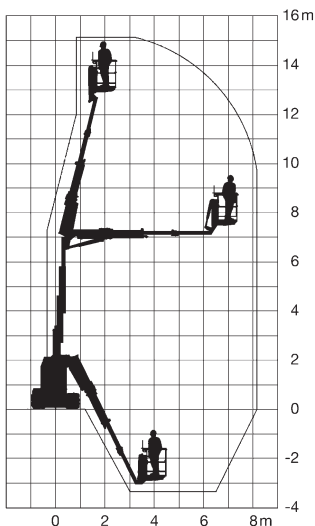

Teleskop-Mast-Arbeitsbühne

Arbeitshöhe
15,00 m

| | |
|----------------------------------|-----------------------------|
| Maximale seitliche Reichweite | 8,00 m |
| Antriebsart | Elektro |
| Transportabmessungen (L x B x H) | 3,95 x 1,20 x 2,20 m |
| Eigengewicht | 7.700 kg |
| Bereifungsart | Vollgummi, markierungsarm |
| Lenkung | 2-Rad |
| Steigfähigkeit | 16 % |
| Schwenkbereich | 355° |
| Maximale Tragfähigkeit im Korb | 200 kg |
| Korbabmessungen (L x B) | 0,73 x 1,03 m |

Ausstattung

Drehbarer Arbeitskorb 90° + 80°
Teleskopierbarer Korbarm

Sonderausstattung auf Anfrage:
Anschluss im Korb: 230 V
Besonderheiten:
Sehr schmale Bauart

Für Druckfehler wird keine Haftung übernommen. Technische Änderungen bleiben vorbehalten. Alle Angaben über Maße, Gewichte und die Arbeitsdiagramme sind ca.-Angaben. Durch z. B. Produktneuerungen oder produktionsbedingte Toleranzen kann es auch bei gleichen Gerätetypen in unterschiedlichen Niederlassungen zu Abweichungen gegenüber unseren Datenangaben kommen. Die Transportmaße können von den Maßen im betriebsbereiten Zustand abweichen. Nähere Informationen erhalten Sie bei Ihrem mateco-Kundenberater. Nachdruck, Vervielfältigung oder Digitalisierung nur mit schriftlicher Genehmigung der mateco GmbH, Stuttgart.