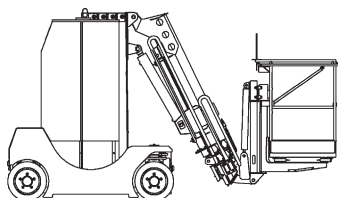

Teleskop-Mast-Arbeitsbühne

Arbeitshöhe
15,00 m

| | |
|----------------------------------|-----------------------------|
| Maximale seitliche Reichweite | 8,00 m |
| Antriebsart | Elektro |
| Transportabmessungen (L x B x H) | 3,95 x 1,20 x 2,20 m |
| Eigengewicht | 7.700 kg |
| Bereifungsart | Vollgummi, markierungsarm |
| Lenkung | 2-Rad |
| Steigfähigkeit | 16 % |
| Schwenkbereich | 355° |
| Maximale Tragfähigkeit im Korb | 200 kg |
| Korbabmessungen (L x B) | 0,73 x 1,03 m |

Ausstattung

Drehbarer Arbeitskorb 90° + 80°
Teleskopierbarer Korbarm

Sonderausstattung auf Anfrage:
Anschluss im Korb: 230 V
Besonderheiten:
Sehr schmale Bauart

Für Druckfehler wird keine Haftung übernommen. Technische Änderungen bleiben vorbehalten. Alle Angaben über Maße, Gewichte und die Arbeitsdiagramme sind ca.-Angaben. Durch z. B. Produktneuerungen oder produktionsbedingte Toleranzen kann es auch bei gleichen Gerätetypen in unterschiedlichen Niederlassungen zu Abweichungen gegenüber unseren Datenangaben kommen. Die Transportmaße können von den Maßen im betriebsbereiten Zustand abweichen. Nähere Informationen erhalten Sie bei Ihrem mateco-Kundenberater. Nachdruck, Vervielfältigung oder Digitalisierung nur mit schriftlicher Genehmigung der mateco GmbH, Stuttgart.