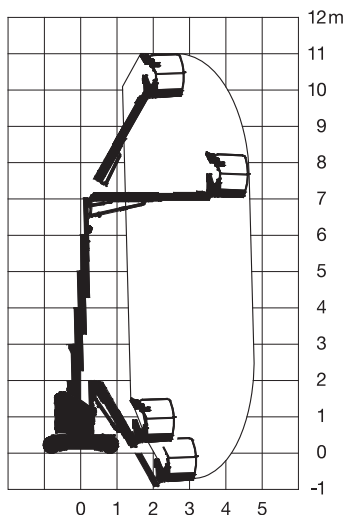

Teleskop-Mast-Arbeitsbühne

**Arbeitshöhe
11,80 m**

Maximale seitliche Reichweite	5,10 m
Antriebsart	Elektro
Transportabmessungen (L x B x H)	3,65 x 1,20 x 1,99 m
Eigengewicht	4.300 kg
Bereifungsart	Vollgummi, markierungsarm
Lenkung	2-Rad
Steigfähigkeit	30 %
Schwenkbereich	345°
Maximale Tragfähigkeit im Korb	200 kg
Korbabmessungen (L x B)	0,70 x 1,05 m

Ausstattung

Teleskopierbarer Korbarm

Sonderausstattung auf Anfrage:

Anschluss im Korb: 230 V

Besonderheiten:

Hohe seitliche Reichweite bei kompakten Abmessungen

Für Druckfehler wird keine Haftung übernommen. Technische Änderungen bleiben vorbehalten. Alle Angaben über Maße, Gewichte und die Arbeitsdiagramme sind ca.-Angaben. Durch z. B. Produktneuerungen oder produktionsbedingte Toleranzen kann es auch bei gleichen Gerätetypen in unterschiedlichen Niederlassungen zu Abweichungen gegenüber unseren Datenangaben kommen. Die Transportmaße können von den Maßen im betriebsbereiten Zustand abweichen. Nähere Informationen erhalten Sie bei Ihrem mateco-Kundenberater. Nachdruck, Vervielfältigung oder Digitalisierung nur mit schriftlicher Genehmigung der mateco GmbH, Stuttgart.