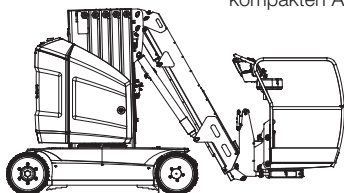

Teleskop-Mast-Arbeitsbühne

**Arbeitshöhe
11,80 m**

Maximale seitliche Reichweite	5,10 m
Antriebsart	Elektro
Transportabmessungen (L x B x H)	3,65 x 1,20 x 1,99 m
Eigengewicht	4.300 kg
Bereifungsart	Vollgummi, markierungsarm
Lenkung	2-Rad
Steigfähigkeit	30 %
Schwenkbereich	345°
Maximale Tragfähigkeit im Korb	200 kg
Korbabmessungen (L x B)	0,70 x 1,05 m

Ausstattung

Teleskopierbarer Korbarm

Sonderausstattung auf Anfrage:

Anschluss im Korb: 230 V

Besonderheiten:

Hohe seitliche Reichweite bei kompakten Abmessungen

Für Druckfehler wird keine Haftung übernommen. Technische Änderungen bleiben vorbehalten. Alle Angaben über Maße, Gewichte und die Arbeitsdiagramme sind ca.-Angaben. Durch z. B. Produktneuerungen oder produktionsbedingte Toleranzen kann es auch bei gleichen Gerätetypen in unterschiedlichen Niederlassungen zu Abweichungen gegenüber unseren Datenangaben kommen. Die Transportmaße können von den Maßen im betriebsbereiten Zustand abweichen. Nähere Informationen erhalten Sie bei Ihrem mateco-Kundenberater. Nachdruck, Vervielfältigung oder Digitalisierung nur mit schriftlicher Genehmigung der mateco GmbH, Stuttgart.