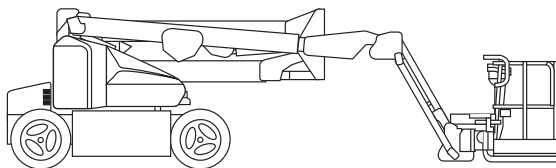

Arbeitshöhe
15,80 m

Maximale seitliche Reichweite	7,25 m
Knickpunkthöhe	7,70 m
Antriebsart	Batterie
Transportabmessungen (L x B x H)	6,45 x 1,75 x 2,00 m
Eigengewicht	6.685 kg
Bereifungsart	ausgeschäumt, markierungsarm
Lenkung	2-Rad
Steigfähigkeit	30 %
Schwenkbereich	359°
Maximale Tragfähigkeit im Korb	230 kg
Korbabmessungen (L x B)	0,77 x 1,53 m

Ausstattung

Anschluss im Korb: 230 V
Drehbarer Arbeitskorb 2 x 90°
Korbarm

Sonderausstattung auf Anfrage:
Dieselgenerator zur netz-unabhängigen Batterieladung

Für Druckfehler wird keine Haftung übernommen. Technische Änderungen bleiben vorbehalten. Alle Angaben über Maße, Gewichte und die Arbeitsdiagramme sind ca.-Angaben. Durch z.B. Produktneuerungen oder produktionsbedingte Toleranzen kann es auch bei gleichen Gerätetypen in unterschiedlichen Niederlassungen zu Abweichungen gegenüber unseren Datenangaben kommen. Für nähere Informationen fragen Sie bitte Ihren mateco-Kundenberater. Nachdruck, Vervielfältigung oder Digitalisierung nur mit schriftlicher Genehmigung der mateco GmbH, Stuttgart.