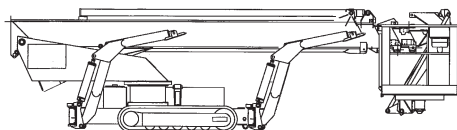

Spezial-Bühne

Arbeitshöhe
30,20 m

| | |
|-------------------------------------------|----------------------|
| Maximale seitliche Reichweite: bei 200 kg | 14,00 m |
| bei 80 kg | 15,70 m |
| Antriebsart | Diesel/Elektro/Kette |
| Transportabmessungen (L x B x H) | 7,12 x 1,58 x 1,96 m |
| Abstützbreite: Kontur | – |
| einseitig | – |
| beidseitig | 4,34 m |
| Eigengewicht | 4.200 kg |
| Schwenkbereich | 450° |
| Maximale Tragfähigkeit im Korb | 200 kg |
| Korbabmessungen (L x B) | 0,70 x 1,20 m |

Ausstattung

- Drehbarer Arbeitskorb 2 x 90°
- Korbarm 180°
- Anschluss im Korb: 230 V
- Hydraulische Abstützung
- Markierungsarme Ketten

Für Druckfehler wird keine Haftung übernommen. Technische Änderungen bleiben vorbehalten. Alle Angaben über Maße, Gewichte und die Arbeitsdiagramme sind ca.-Angaben. Durch z. B. Produktneuerungen oder produktionsbedingte Toleranzen kann es auch bei gleichen Gerätetypen in unterschiedlichen Niederlassungen zu Abweichungen gegenüber unseren Datenangaben kommen. Die Transportmaße können von den Maßen im betriebsbereiten Zustand abweichen. Nähere Informationen erhalten Sie bei Ihrem mateco-Kundenberater. Nachdruck, Vervielfältigung oder Digitalisierung nur mit schriftlicher Genehmigung der mateco GmbH, Stuttgart.