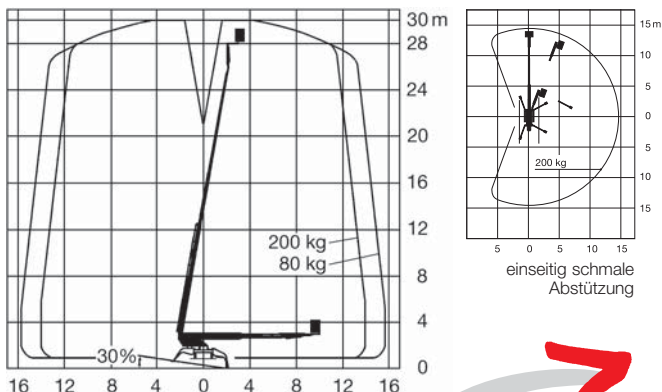

Spezial-Bühne

Arbeitshöhe
30,20 m

| | |
|-------------------------------------------|----------------------|
| Maximale seitliche Reichweite: bei 200 kg | 14,00 m |
| bei 80 kg | 15,70 m |
| Antriebsart | Diesel/Elektro/Kette |
| Transportabmessungen (L x B x H) | 7,12 x 1,58 x 1,96 m |
| Abstützbreite: Kontur | – |
| einseitig | – |
| beidseitig | 4,34 m |
| Eigengewicht | 4.200 kg |
| Schwenkbereich | 450° |
| Maximale Tragfähigkeit im Korb | 200 kg |
| Korbabmessungen (L x B) | 0,70 x 1,20 m |

Ausstattung

- Drehbarer Arbeitskorb 2 x 90°
- Korbarm 180°
- Anschluss im Korb: 230 V
- Hydraulische Abstützung
- Markierungsarme Ketten

Für Druckfehler wird keine Haftung übernommen. Technische Änderungen bleiben vorbehalten. Alle Angaben über Maße, Gewichte und die Arbeitsdiagramme sind ca.-Angaben. Durch z. B. Produktneuerungen oder produktionsbedingte Toleranzen kann es auch bei gleichen Gerätetypen in unterschiedlichen Niederlassungen zu Abweichungen gegenüber unseren Datenangaben kommen. Die Transportmaße können von den Maßen im betriebsbereiten Zustand abweichen. Nähere Informationen erhalten Sie bei Ihrem mateco-Kundenberater. Nachdruck, Vervielfältigung oder Digitalisierung nur mit schriftlicher Genehmigung der mateco GmbH, Stuttgart.