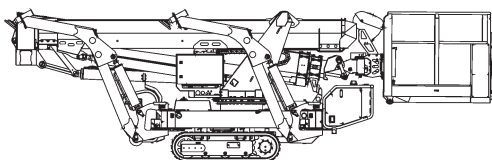

## Spezial-Bühne

**Arbeitshöhe**  
**21,00 m**

Maximale seitliche Reichweite: bei 250 kg	12,00 m
Antriebsart	Diesel/230 V-Netz/Kette
Transportabmessungen (L x B x H)	4,98 x 0,98 x 1,99 m
Abstützbreite: Kontur	–
einseitig	–
beidseitig	2,50/4,70 m
Eigengewicht	2.980 kg
Schwenkbereich	450°
Maximale Tragfähigkeit im Korb	250 kg
Korbabmessungen (L x B)	1,42 x 0,77 m

## Ausstattung

- Drehbarer Arbeitskorb
- Anschluss im Korb: 230 V
- Hydraulische Abstützung
- Markierungsarme Ketten

Für Druckfehler wird keine Haftung übernommen. Technische Änderungen bleiben vorbehalten. Alle Angaben über Maße, Gewichte und die Arbeitsdiagramme sind ca.-Angaben. Durch z. B. Produktneuerungen oder produktionsbedingte Toleranzen kann es auch bei gleichen Gerätetypen in unterschiedlichen Niederlassungen zu Abweichungen gegenüber unseren Datenangaben kommen. Die Transportmaße können von den Maßen im betriebsbereiten Zustand abweichen. Nähere Informationen erhalten Sie bei Ihrem mateco-Kundenberater. Nachdruck, Vervielfältigung oder Digitalisierung nur mit schriftlicher Genehmigung der mateco GmbH, Stuttgart.