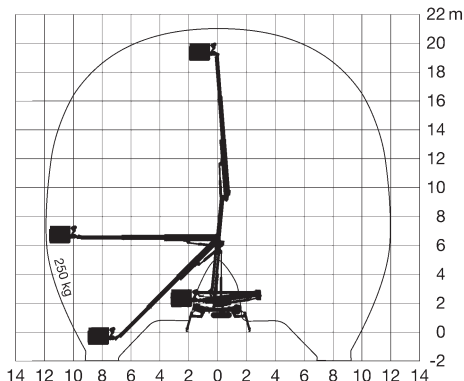

## Spezial-Bühne

**Arbeitshöhe**  
**21,00 m**

Maximale seitliche Reichweite: bei 250 kg	12,00 m
Antriebsart	Diesel/230 V-Netz/Kette
Transportabmessungen (L x B x H)	4,98 x 0,98 x 1,99 m
Abstützbreite: Kontur	–
einseitig	–
beidseitig	2,50/4,70 m
Eigengewicht	2.980 kg
Schwenkbereich	450°
Maximale Tragfähigkeit im Korb	250 kg
Korbabmessungen (L x B)	1,42 x 0,77 m

## Ausstattung

- Drehbarer Arbeitskorb
- Anschluss im Korb: 230 V
- Hydraulische Abstützung
- Markierungsarme Ketten

Für Druckfehler wird keine Haftung übernommen. Technische Änderungen bleiben vorbehalten. Alle Angaben über Maße, Gewichte und die Arbeitsdiagramme sind ca.-Angaben. Durch z. B. Produktneuerungen oder produktionsbedingte Toleranzen kann es auch bei gleichen Gerätetypen in unterschiedlichen Niederlassungen zu Abweichungen gegenüber unseren Datenangaben kommen. Die Transportmaße können von den Maßen im betriebsbereiten Zustand abweichen. Nähere Informationen erhalten Sie bei Ihrem mateco-Kundenberater. Nachdruck, Vervielfältigung oder Digitalisierung nur mit schriftlicher Genehmigung der mateco GmbH, Stuttgart.