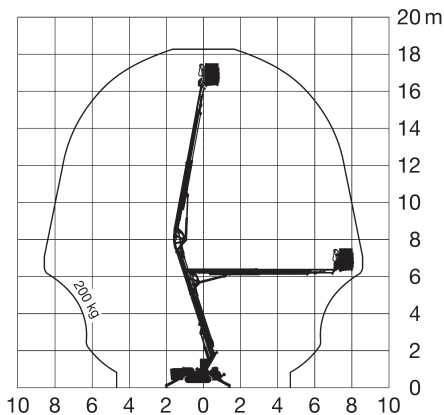

## Spezial-Bühne

Arbeitshöhe  
**18,30 m**

Maximale seitliche Reichweite: bei 200 kg	8,50 m
Antriebsart	Diesel/230 V-Netz/Kette
Transportabmessungen (L x B x H)	4,50 x <b>0,78</b> x 1,99 m
Abstützbreite: Kontur	–
einseitig	–
beidseitig	3,03 m
Eigengewicht	2.450 kg
Schwenkbereich	355°
Maximale Tragfähigkeit im Korb	200 kg
Korbabmessungen (L x B)	0,70 x 1,42 m

## Ausstattung

Anschluss im Korb: 230 V  
Hydraulische Abstützung  
Markierungsarme Ketten

Für Druckfehler wird keine Haftung übernommen. Technische Änderungen bleiben vorbehalten. Alle Angaben über Maße, Gewichte und die Arbeitsdiagramme sind ca.-Angaben. Durch z. B. Produktneuerungen oder produktionsbedingte Toleranzen kann es auch bei gleichen Gerätetypen in unterschiedlichen Niederlassungen zu Abweichungen gegenüber unseren Datenangaben kommen. Die Transportmaße können von den Maßen im betriebsbereiten Zustand abweichen. Nähere Informationen erhalten Sie bei Ihrem mateco-Kundenberater. Nachdruck, Vervielfältigung oder Digitalisierung nur mit schriftlicher Genehmigung der mateco GmbH, Stuttgart.