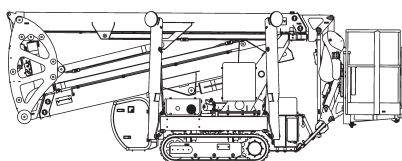

## Spezial-Bühne

Arbeitshöhe  
**18,30 m**

Maximale seitliche Reichweite: bei 200 kg	8,50 m
Antriebsart	Diesel/230 V-Netz/Kette
Transportabmessungen (L x B x H)	4,50 x <b>0,78</b> x 1,99 m
Abstützbreite: Kontur	–
einseitig	–
beidseitig	3,03 m
Eigengewicht	2.450 kg
Schwenkbereich	355°
Maximale Tragfähigkeit im Korb	200 kg
Korbabmessungen (L x B)	0,70 x 1,42 m

## Ausstattung

Anschluss im Korb: 230 V  
Hydraulische Abstützung  
Markierungsarme Ketten

Für Druckfehler wird keine Haftung übernommen. Technische Änderungen bleiben vorbehalten. Alle Angaben über Maße, Gewichte und die Arbeitsdiagramme sind ca.-Angaben. Durch z. B. Produktneuerungen oder produktionsbedingte Toleranzen kann es auch bei gleichen Gerätetypen in unterschiedlichen Niederlassungen zu Abweichungen gegenüber unseren Datenangaben kommen. Die Transportmaße können von den Maßen im betriebsbereiten Zustand abweichen. Nähere Informationen erhalten Sie bei Ihrem mateco-Kundenberater. Nachdruck, Vervielfältigung oder Digitalisierung nur mit schriftlicher Genehmigung der mateco GmbH, Stuttgart.