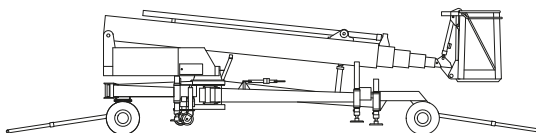

Spezial-Bühne

**Arbeitshöhe
28,00 m**

Maximale seitliche Reichweite:	bei 200 kg	8,00 m
	bei 80 kg	12,00 m
Antriebsart		Batterie
Transportabmessungen (L x B x H)		7,35 x 0,90 x 2,00 m
Abstützbreite: Kontur		–
einseitig		–
beidseitig		5,67 m
Eigengewicht		2.650 kg
Schwenkbereich		endlos
Maximale Tragfähigkeit im Korb		120/200 kg
Korbabmessungen (L x B)		0,60 x 1,18 m

Ausstattung

Anschluss im Korb: 230 V
Abnehmbarer Arbeitskorb
Hydraulische Abstützung

Sonderausstattung auf Anfrage:
Fahrlafette

Für Druckfehler wird keine Haftung übernommen. Technische Änderungen bleiben vorbehalten. Alle Angaben über Maße, Gewichte und die Arbeitsdiagramme sind ca.-Angaben. Durch z. B. Produktneuerungen oder produktionsbedingte Toleranzen kann es auch bei gleichen Gerätetypen in unterschiedlichen Niederlassungen zu Abweichungen gegenüber unseren Datenangaben kommen. Die Transportmaße können von den Maßen im betriebsbereiten Zustand abweichen. Nähere Informationen erhalten Sie bei Ihrem mateco-Kundenberater. Nachdruck, Vervielfältigung oder Digitalisierung nur mit schriftlicher Genehmigung der mateco GmbH, Stuttgart.