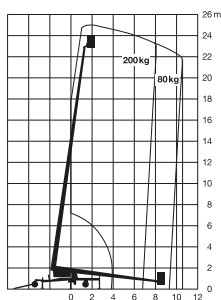

Spezial-Bühne

**Arbeitshöhe
28,00 m**

Maximale seitliche Reichweite:	bei 200 kg	8,00 m
	bei 80 kg	12,00 m
Antriebsart		Batterie
Transportabmessungen (L x B x H)		7,35 x 0,90 x 2,00 m
Abstützbreite: Kontur		–
einseitig		–
beidseitig		5,67 m
Eigengewicht		2.650 kg
Schwenkbereich		endlos
Maximale Tragfähigkeit im Korb		120/200 kg
Korbabmessungen (L x B)		0,60 x 1,18 m