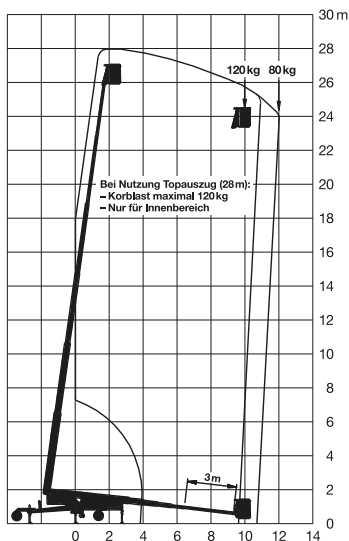

Spezial-Bühne

**Arbeitshöhe
28,00 m**

Maximale seitliche Reichweite:	bei 200 kg	8,00 m
	bei 80 kg	12,00 m
Antriebsart		Batterie
Transportabmessungen (L x B x H)		7,35 x 0,90 x 2,00 m
Abstützbreite: Kontur		–
einseitig		–
beidseitig		5,67 m
Eigengewicht		2.650 kg
Schwenkbereich		endlos
Maximale Tragfähigkeit im Korb		120/200 kg
Korbabmessungen (L x B)		0,60 x 1,18 m

Ausstattung

Anschluss im Korb: 230 V
Abnehmbarer Arbeitskorb
Hydraulische Abstützung

Sonderausstattung auf Anfrage:
Fahrlafette

Für Druckfehler wird keine Haftung übernommen. Technische Änderungen bleiben vorbehalten. Alle Angaben über Maße, Gewichte und die Arbeitsdiagramme sind ca.-Angaben. Durch z. B. Produktneuerungen oder produktionsbedingte Toleranzen kann es auch bei gleichen Gerätetypen in unterschiedlichen Niederlassungen zu Abweichungen gegenüber unseren Datenangaben kommen. Die Transportmaße können von den Maßen im betriebsbereiten Zustand abweichen. Nähere Informationen erhalten Sie bei Ihrem mateco-Kundenberater. Nachdruck, Vervielfältigung oder Digitalisierung nur mit schriftlicher Genehmigung der mateco GmbH, Stuttgart.