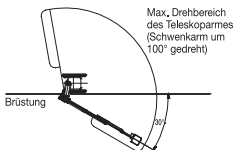

Extra-Teleskop-Gelenk-Arbeitsbühne

Anhänger- und Extra-Arbeitsbühnen

Maximale seitliche Reichweite: bei 120 kg	8,45 m
Antriebsart	Diesel/230 V-Netz/Kette
Transportabmessungen (L x B x H)	2,76 x 1,76 x 1,98 m
Abstützbreite: Kontur	ohne Abstützung
einseitig	ohne Abstützung
beidseitig	ohne Abstützung
Eigengewicht	2.985 kg
Schwenkbereich	220°
Maximale Tragfähigkeit im Korb	120 kg
Korbabmessungen (L x B)	0,70 x 0,80 m

Ausstattung

- Korbarm
- Anschluss im Korb: 230 V
- Markierungsfreie Ketten

Für Druckfehler wird keine Haftung übernommen. Technische Änderungen bleiben vorbehalten. Alle Angaben über Maße, Gewichte und die Arbeitsdiagramme sind ca.-Angaben. Durch z.B. Produktneuerungen oder produktionsbedingte Toleranzen kann es auch bei gleichen Gerätetypen in unterschiedlichen Niederlassungen zu Abweichungen gegenüber unseren Datenangaben kommen. Für nähere Informationen fragen Sie bitte Ihren mateco-Kundenberater. Nachdruck, Vervielfältigung oder Digitalisierung nur mit schriftlicher Genehmigung der mateco GmbH, Stuttgart.