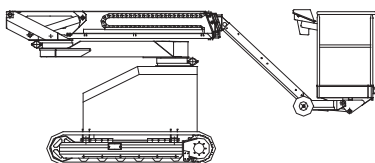

Extra-Teleskop-Gelenk-Arbeitsbühne

Anhänger- und Extra-Arbeitsbühnen

Maximale seitliche Reichweite: bei 120 kg	8,45 m
Antriebsart	Diesel/230 V-Netz/Kette
Transportabmessungen (L x B x H)	2,76 x 1,76 x 1,98 m
Abstützbreite: Kontur	ohne Abstützung
einseitig	ohne Abstützung
beidseitig	ohne Abstützung
Eigengewicht	2.985 kg
Schwenkbereich	220°
Maximale Tragfähigkeit im Korb	120 kg
Korbabmessungen (L x B)	0,70 x 0,80 m

Ausstattung

- Korbarm
- Anschluss im Korb: 230 V
- Markierungsfreie Ketten

Für Druckfehler wird keine Haftung übernommen. Technische Änderungen bleiben vorbehalten. Alle Angaben über Maße, Gewichte und die Arbeitsdiagramme sind ca.-Angaben. Durch z.B. Produktneuerungen oder produktionsbedingte Toleranzen kann es auch bei gleichen Gerätetypen in unterschiedlichen Niederlassungen zu Abweichungen gegenüber unseren Datenangaben kommen. Für nähere Informationen fragen Sie bitte Ihren mateco-Kundenberater. Nachdruck, Vervielfältigung oder Digitalisierung nur mit schriftlicher Genehmigung der mateco GmbH, Stuttgart.