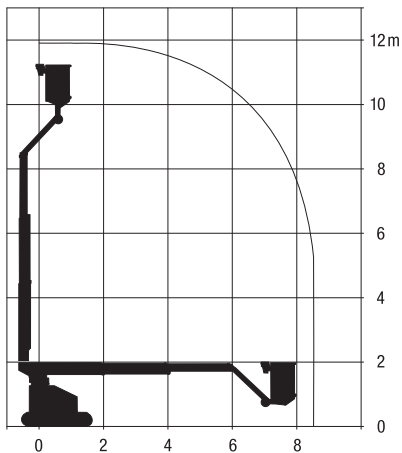

Extra-Teleskop-Gelenk-Arbeitsbühne

Anhänger- und Extra-Arbeitsbühnen

Maximale seitliche Reichweite: bei 120 kg	8,45 m
Antriebsart	Diesel/230 V-Netz/Kette
Transportabmessungen (L x B x H)	2,76 x 1,76 x 1,98 m
Abstützbreite: Kontur	ohne Abstützung
einseitig	ohne Abstützung
beidseitig	ohne Abstützung
Eigengewicht	2.985 kg
Schwenkbereich	220°
Maximale Tragfähigkeit im Korb	120 kg
Korbabmessungen (L x B)	0,70 x 0,80 m

Ausstattung

- Korbarm
- Anschluss im Korb: 230 V
- Markierungsfreie Ketten

Für Druckfehler wird keine Haftung übernommen. Technische Änderungen bleiben vorbehalten. Alle Angaben über Maße, Gewichte und die Arbeitsdiagramme sind ca.-Angaben. Durch z.B. Produktneuerungen oder produktionsbedingte Toleranzen kann es auch bei gleichen Gerätetypen in unterschiedlichen Niederlassungen zu Abweichungen gegenüber unseren Datenangaben kommen. Für nähere Informationen fragen Sie bitte Ihren mateco-Kundenberater. Nachdruck, Vervielfältigung oder Digitalisierung nur mit schriftlicher Genehmigung der mateco GmbH, Stuttgart.